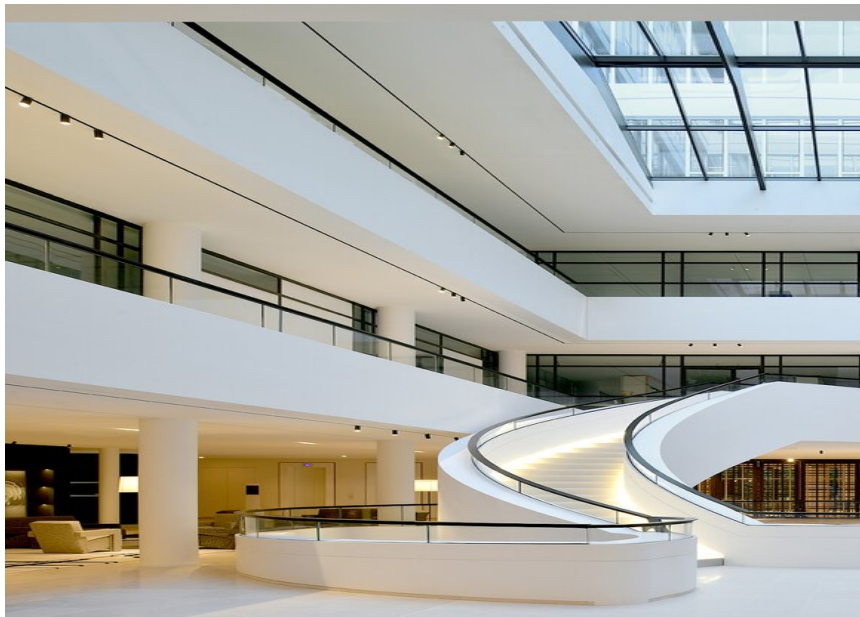

Frankreich

Verwendete Produkte

MOVE IT 25
trimless system

**OPAL HIGH
PERFORMANCE
MOVE IT 25**

**JUST 45 MOVE IT
25 / 25 S / 45**

Chanel Store Paris

FOTOGRAF

www.sergebrison.com