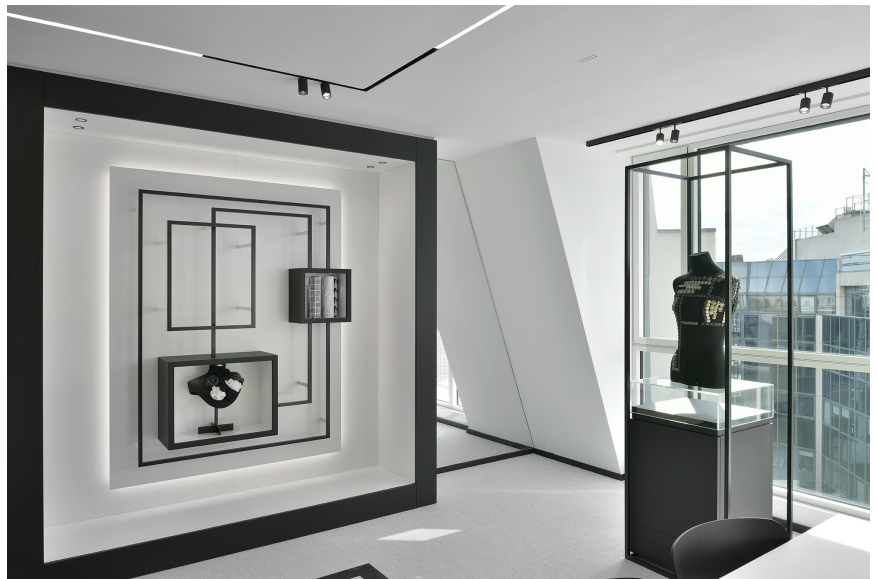

Chanel Store Paris

FOTOGRAF

www.sergebrison.com

ARCHITEKT

ORY.architecture

LIGHTING DESIGN

Distylight

STANDORT

Frankreich