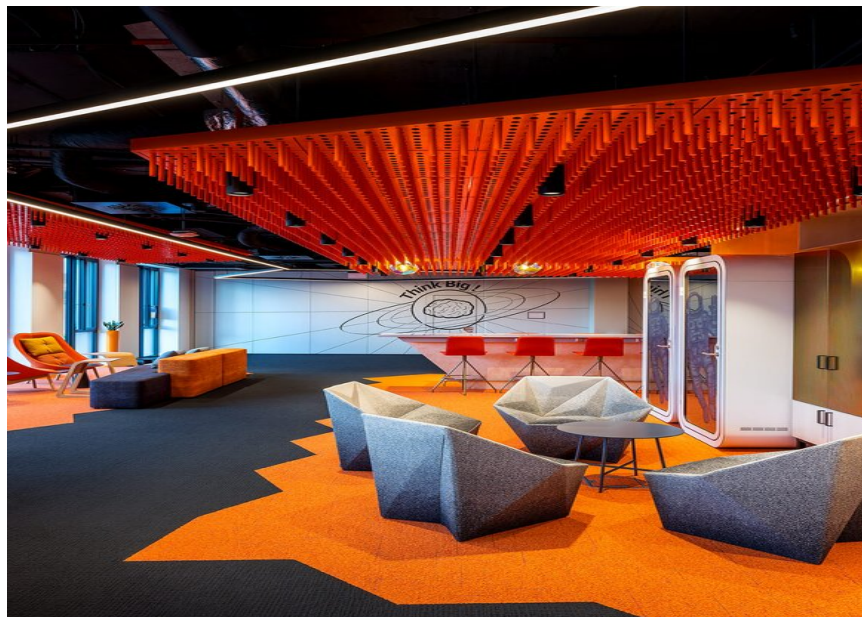

Tschechische Republik

Verwendete Produkte

SASSO 100 round ceiling

MINO 60 ceiling / suspended system

Office Amazon

FOTOGRAF
Aleš Jungmann

ARCHITEKT
HLW

LIGHTING DESIGN
U1 lighting