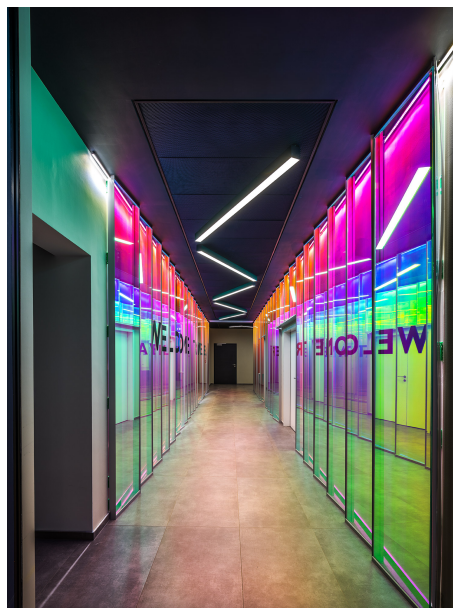

Office Amazon

FOTOGRAF

Aleš Jungmann

ARCHITEKT

HLW

LIGHTING DESIGN

U1 lighting

STANDORT

Tschechische Republik