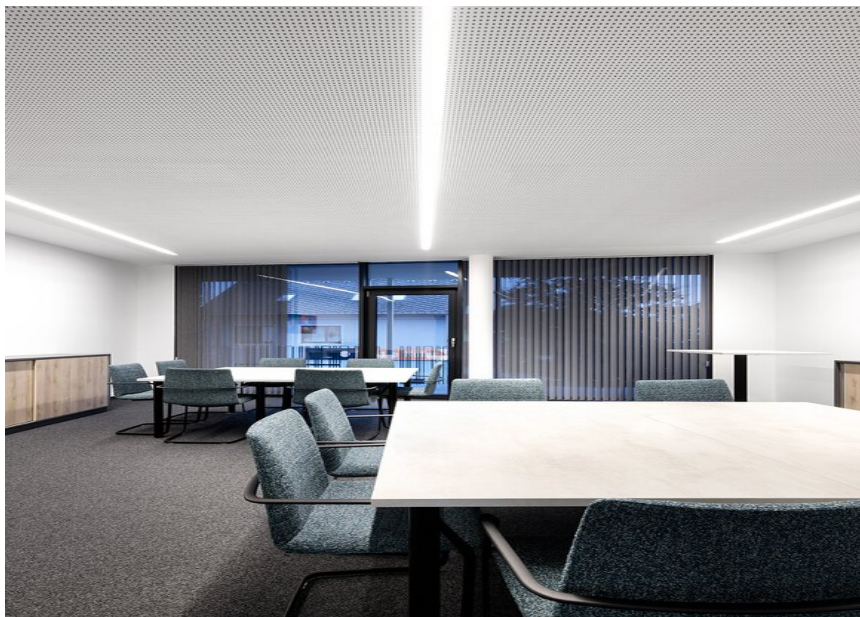

Holzinger Installationen

FOTOGRAF

Kurt Kuball

ARCHITEKT

grießer & schneebauer zt gmbh

STANDORT

Österreich