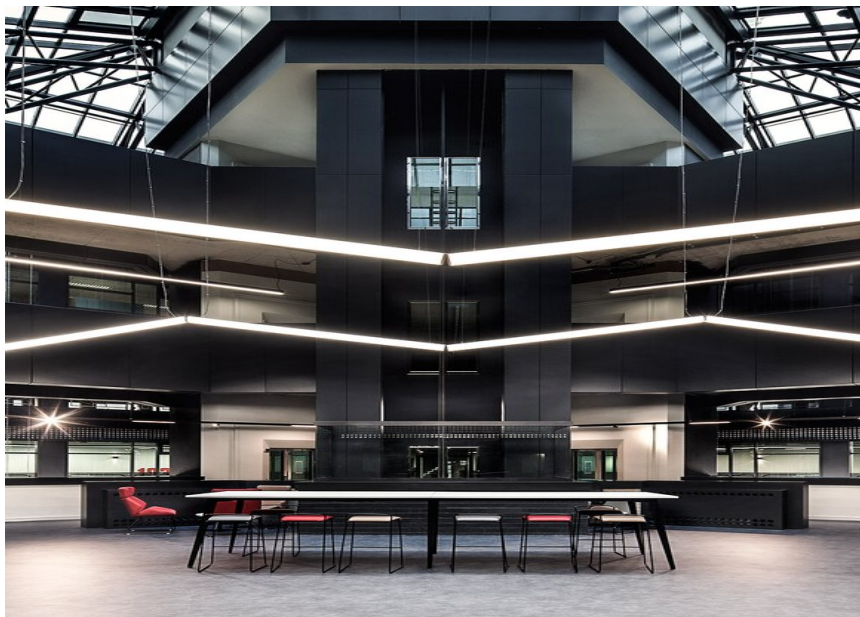

University Academy 92

FOTOGRAF

David Barbour

ARCHITEKT

BDP Architecture

STANDORT

Vereinigtes Königreich

Verwendete Produkte

TUBO 100
suspended

MINO 60
suspended

MOVE IT 25
surface /
suspended system

OPAL HIGH
PERFORMANCE
MOVE IT 25

JUST 55 MOVE IT
25 / 25 S / 45

University Academy 92

FOTOGRAF

David Barbour

ARCHITEKT

BDP Architecture

STANDORT

Vereinigtes Königreich

Bilder

University Academy 92

FOTOGRAF

David Barbour