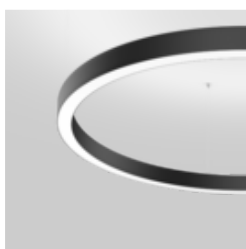

Dänemark

Verwendete Produkte

MINO 60 CIRCLE
suspended

SASSO 60 round
recessed 1 lamp

Office Normal, Skanderburg

FOTOGRAF

Kris Dekeijser

ARCHITEKT