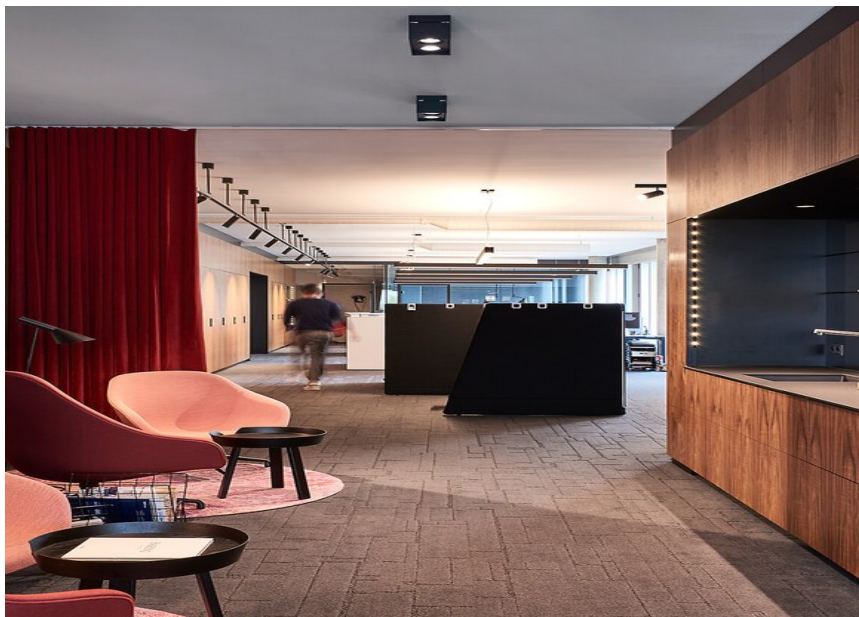

Deutsche Wohnwerte (im Colours)

FOTOGRAF

Joachim Grothus, Herford, Germany

ARCHITEKT

brandherm + krumrey

STANDORT

Deutschland