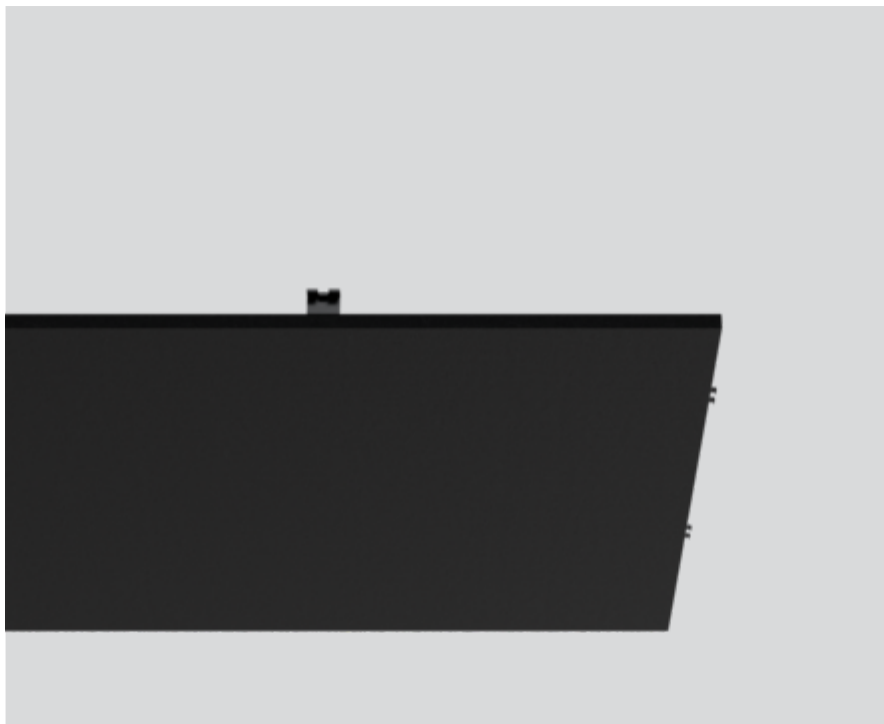

MOVE IT 45 set acoustic inlay small

091-219111L

Projekt / Typ

Notizen

Anzahl / Datum

Allgemein

1500

Schwarz

Abmessungen

length 1140 mm

width 1140 mm

height 25 mm

Montage- anleitung

Akustikelement aus hochwertigem, selbsttragendem PET-Filz mit schallabsorbierenden Eigenschaften, bestehend aus 60% recyceltem PET; Bauform quadratisch; optisch und haptisch hochwertige Oberfläche, Schwarz; Farbabweichungen möglich; hohe akustische Performance; zum Einlegen in MOVE IT 45 set track small;

Produktskizze