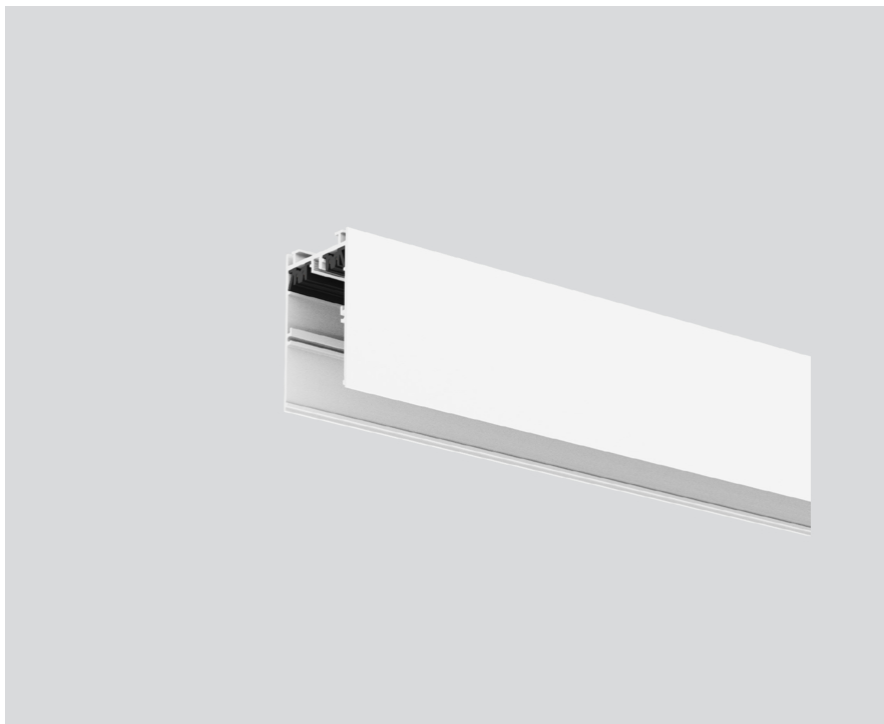

INSTALLATION CHANNEL

042-100201W

Projekt / Typ

Notizen

Anzahl / Datum

Allgemein

1000 mm

Reinweiß, RAL 9010¹

Abmessungen

length 1000 mm

width 40 mm

height 65 mm

¹ RAL Code