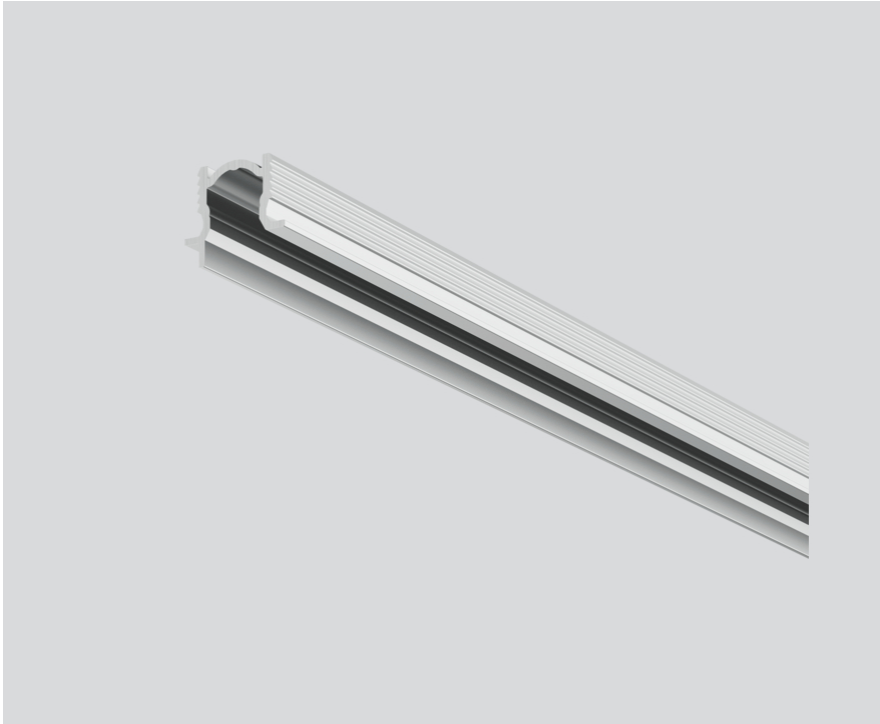

MOUNTING CHANNEL 90 ANTI-GLARE

011-9101306

Projekt / Typ

Notizen

Anzahl / Datum

Allgemein

430 mm

Weißes Aluminium, RAL 9006 ¹

Abmessungen

length 430 mm

width 17 mm

height 15 mm

¹ RAL Code

Montage- anleitung

Produktskizze