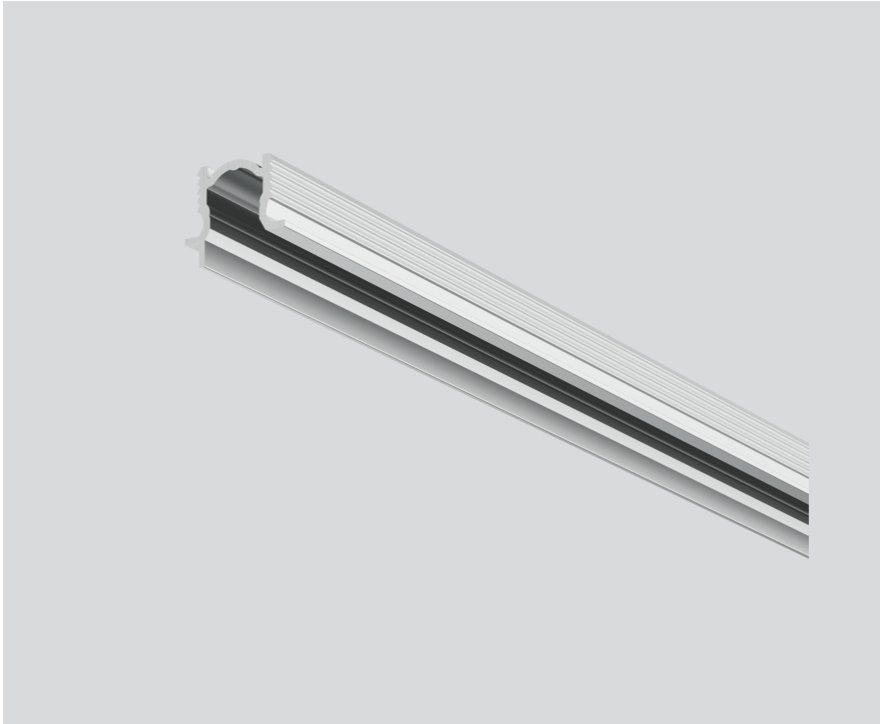

# MOUNTING CHANNEL 90 ANTI-GLARE

011-9101306

Projekt / Typ

Notizen

Anzahl / Datum

## Allgemein

430 mm

Weißes Aluminium, RAL 9006 <sup>1</sup>

## Abmessungen

Länge 430 mm

Breite 17 mm

Höhe 15 mm

<sup>1</sup> RAL Code