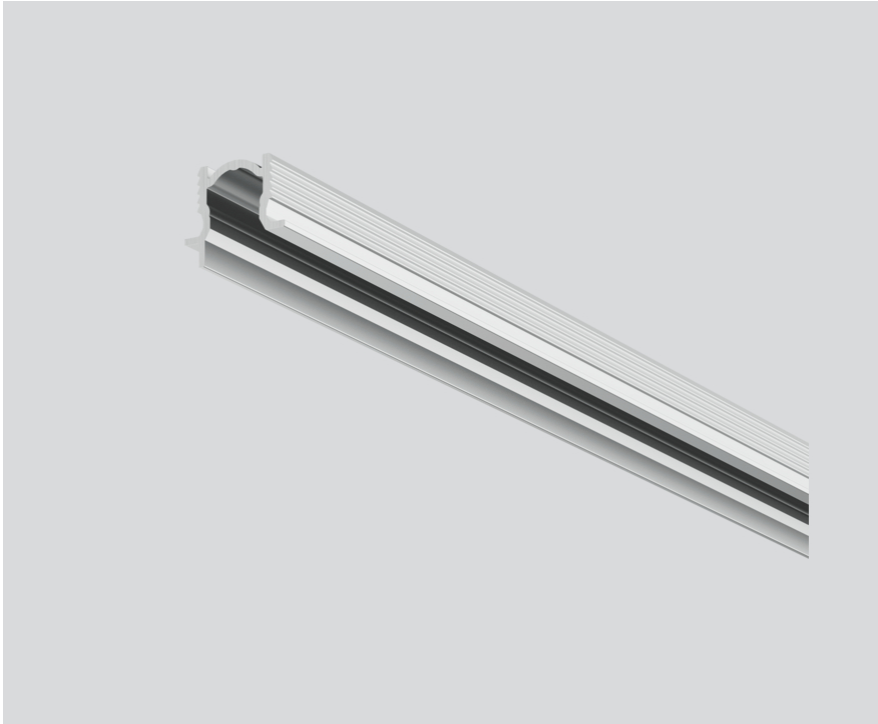

MOUNTING CHANNEL 90 ANTI-GLARE

011-9101406

Projekt / Typ

Notizen

Anzahl / Datum

Allgemein

630 mm

Weißes Aluminium, RAL 9006 ¹

Abmessungen

length 630 mm

width 17 mm

height 15 mm

¹ RAL Code

Montage- anleitung

Produktskizze