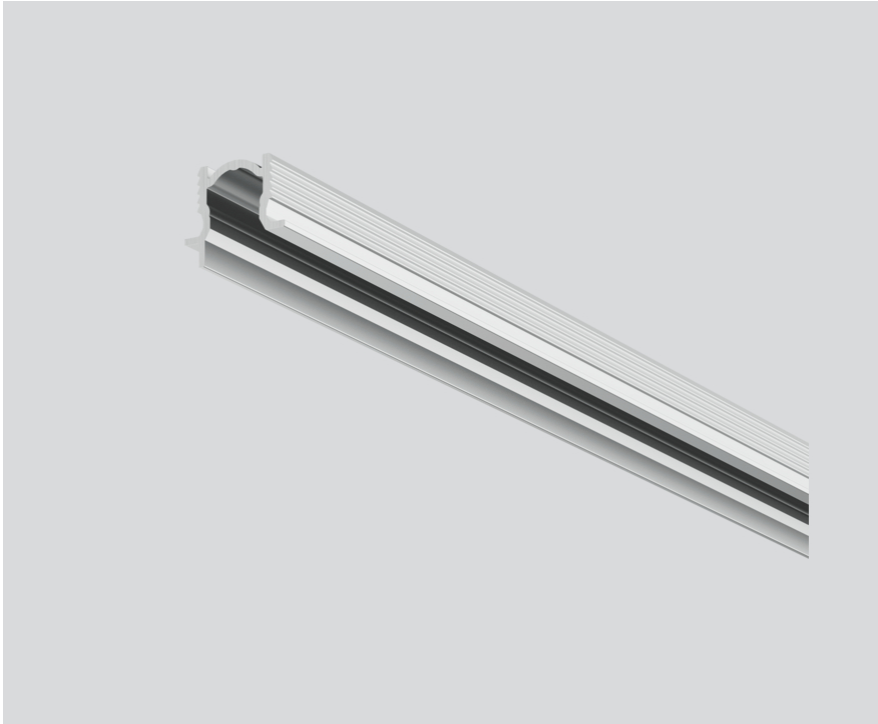

MOUNTING CHANNEL 90 ANTI-GLARE

011-9101406

Projekt / Typ

Notizen

Anzahl / Datum

Allgemein

630 mm

Weißes Aluminium, RAL 9006 ¹

Abmessungen

Länge 630 mm

Breite 17 mm

Höhe 15 mm

¹ RAL Code

Montage- anleitung

Produktskizze