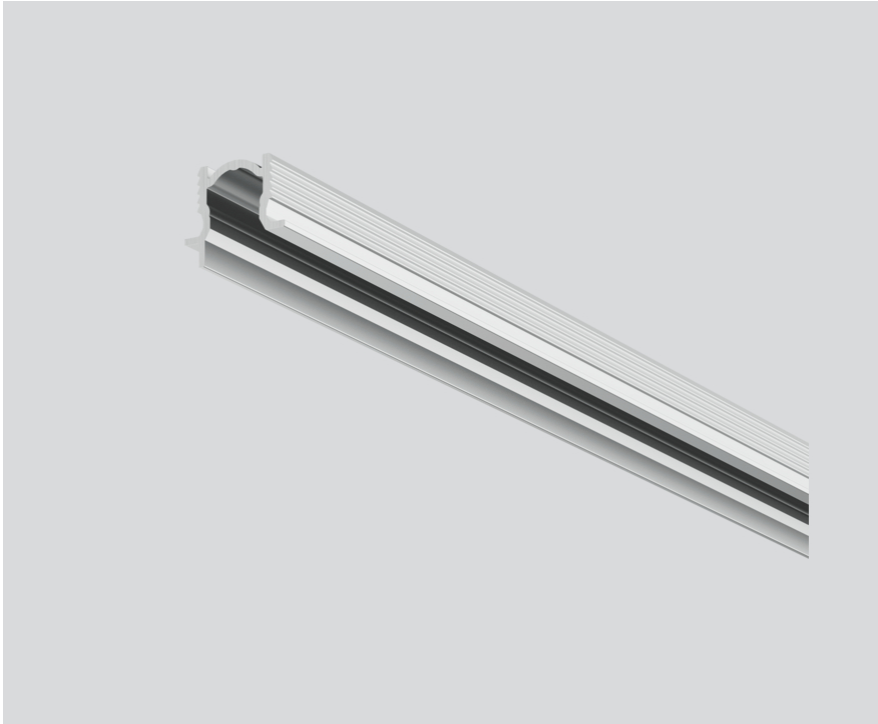

MOUNTING CHANNEL 90 ANTI-GLARE

011-9101506

Projekt / Typ

Notizen

Anzahl / Datum

Allgemein

830 mm

Weißes Aluminium, RAL 9006 ¹

Abmessungen

length 830 mm

width 17 mm

Höhe 15 mm

¹ RAL Code

Montage- anleitung

Produktskizze