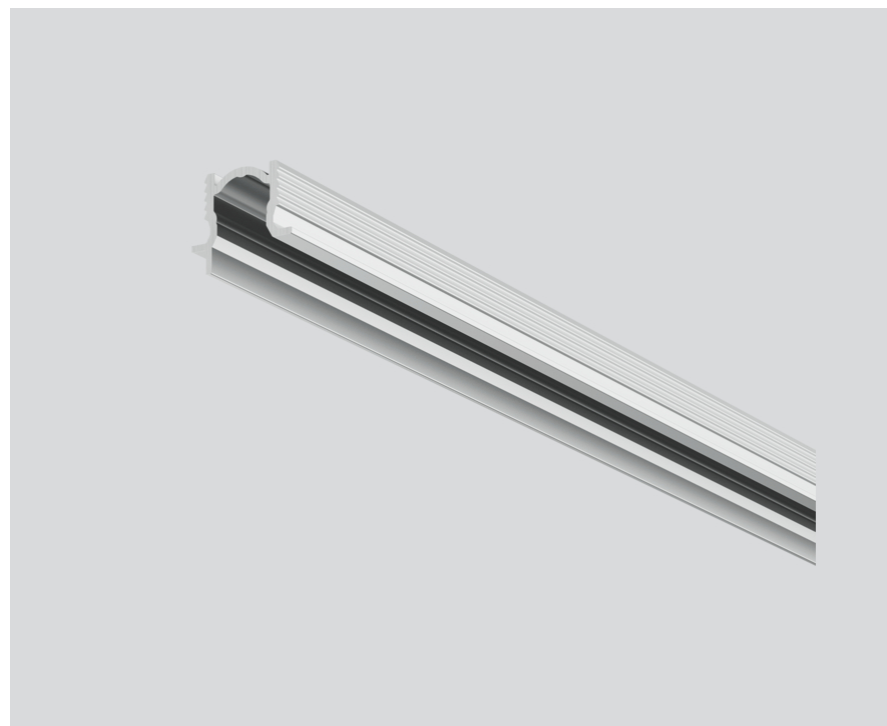

MOUNTING CHANNEL 90 ANTI-GLARE

011-9101506

Projekt / Typ

Notizen

Anzahl / Datum

Allgemein

Weiß Aluminium , RAL 9006 ¹

Abmessungen

Länge 830 mm

Breite 17 mm

Höhe 15 mm

¹ RAL Code

Montage- anleitung

Produktskizze