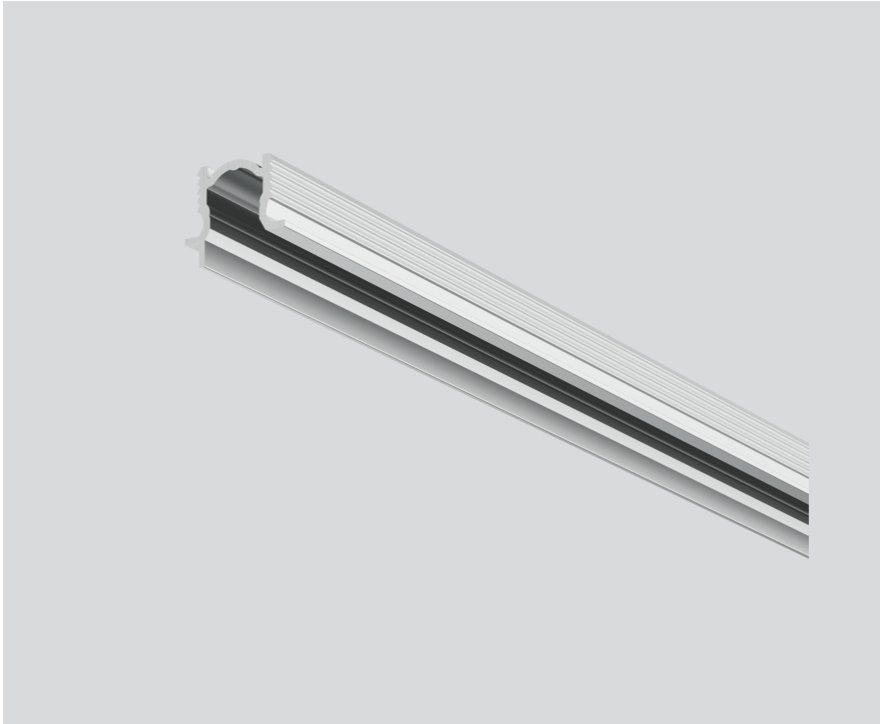

MOUNTING CHANNEL 90 ANTI-GLARE

011-9101606

Projekt / Typ

Notizen

Anzahl / Datum

Allgemein

1030 mm

Weißes Aluminium, RAL 9006 ¹

Abmessungen

Länge 1030 mm

Breite 17 mm

Höhe 15 mm

¹ RAL Code

Montage- anleitung

Produktskizze