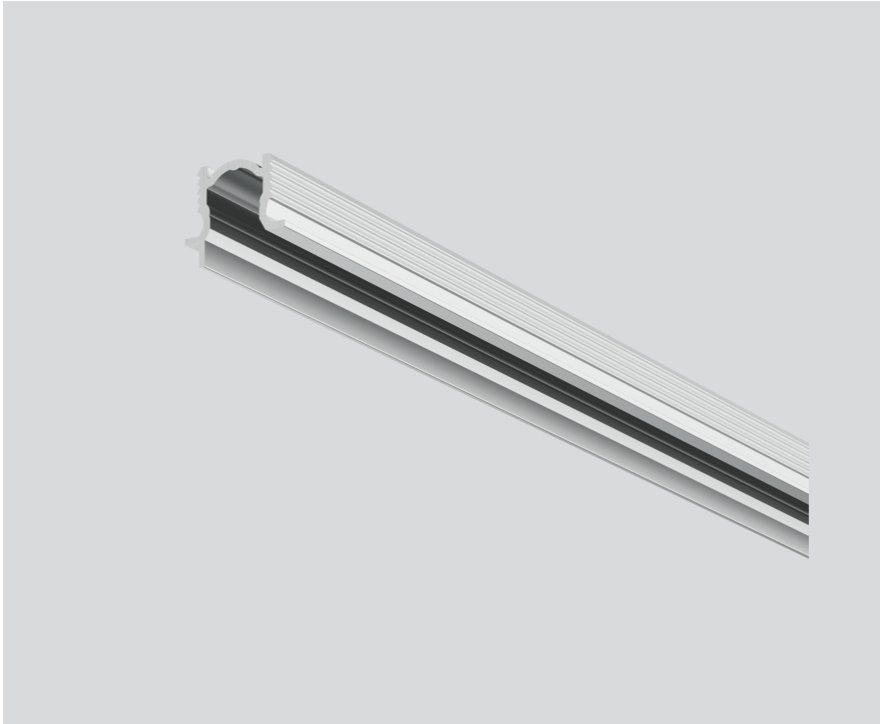

# MOUNTING CHANNEL 90 ANTI-GLARE

011-9101606

Projekt / Typ

Notizen

Anzahl / Datum

## Allgemein

1030 mm

Weißes Aluminium, RAL 9006 <sup>1</sup>

## Abmessungen

length 1030 mm

width 17 mm

height 15 mm

<sup>1</sup> RAL Code