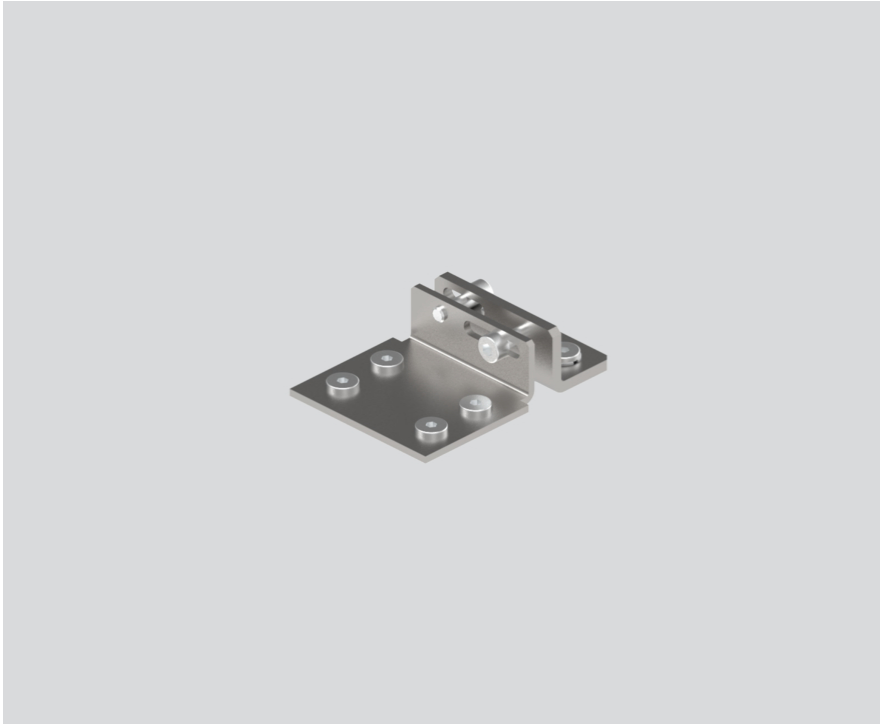

LINEAR CONNECTOR

005-40159

Projekt / Typ

Notizen

Anzahl / Datum

Allgemein

linear zu Kurve

Abmessungen

Länge 40 mm

Breite 18 mm

0.1 kg