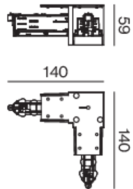

L CONNECTOR

086-5221337

Projekt / Typ

Notizen

Anzahl / Datum

Produktskizze

Allgemein

Kontakte außen

Verkehrsweiß, RAL 9016 ¹

Abmessungen

Länge 140 mm

Breite 140 mm

Höhe 55 mm

Einbau randlos

¹ RAL Code

Montageanleitung