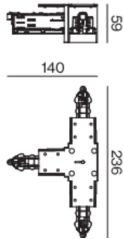

Produktskizze