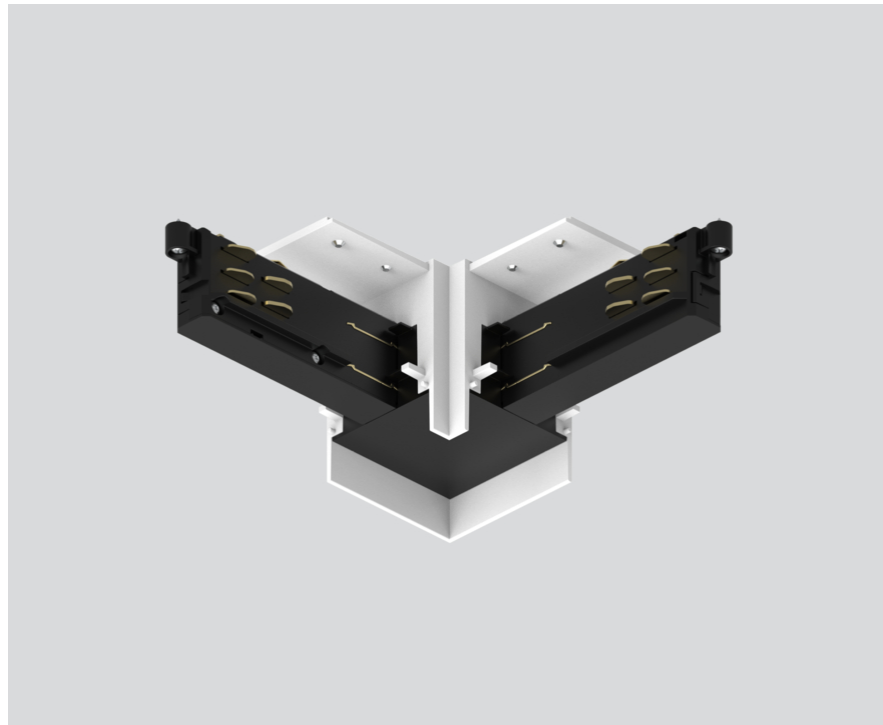

Abmessungen

length 140 mm

width 140 mm

Höhe 55 mm

Einbau randlos

¹ RAL Code

Montageanleitung

Produktskizze