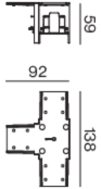

T CONNECTOR

086-5222407

Projekt / Typ

Notizen

Anzahl / Datum

Produktskizze

Allgemein

mechanisch

Verkehrsweiß, RAL 9016 ¹

Abmessungen

length 138 mm

width 92 mm

height 55 mm

Einbau randlos

¹ RAL Code

Montageanleitung