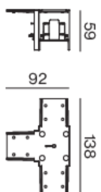

Produktskizze