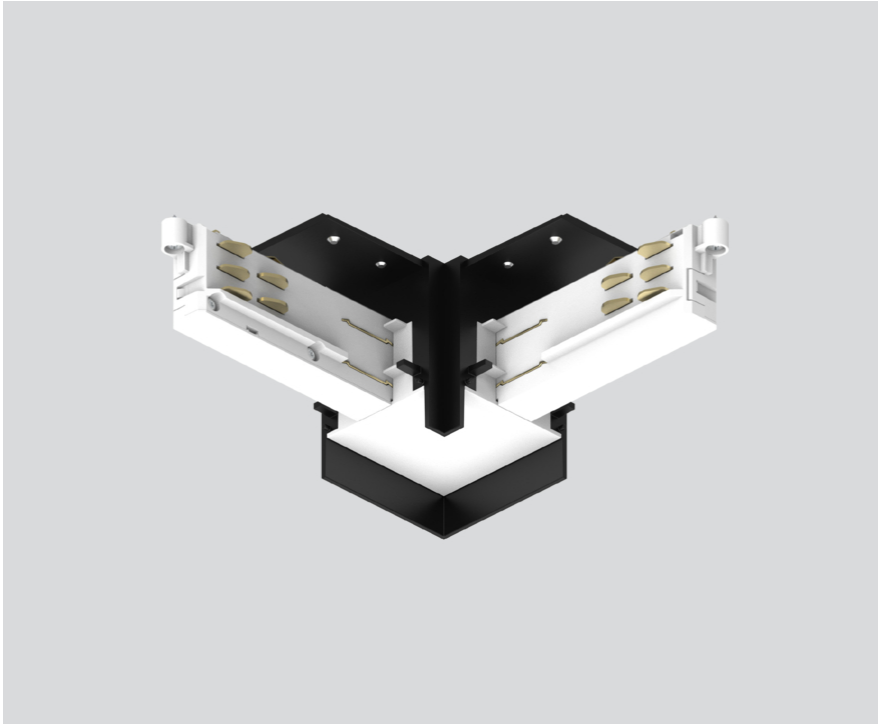

## Allgemein

Kontakte außen

Verkehrsweiß, RAL 9016 <sup>1</sup>

## Abmessungen

Länge 140 mm

Breite 140 mm

Höhe 55 mm

<sup>1</sup> RAL Code