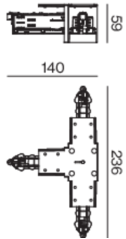

T CONNECTOR

086-5211737

Projekt / Typ

Notizen

Anzahl / Datum

Produktskizze

Allgemein

Kontakte außen - rechts

Verkehrsweiß, RAL 9016 ¹

Abmessungen

Länge 236 mm

Breite 140 mm

Höhe 55 mm

¹ RAL Code

Montage- anleitung