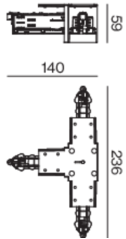

Produktskizze