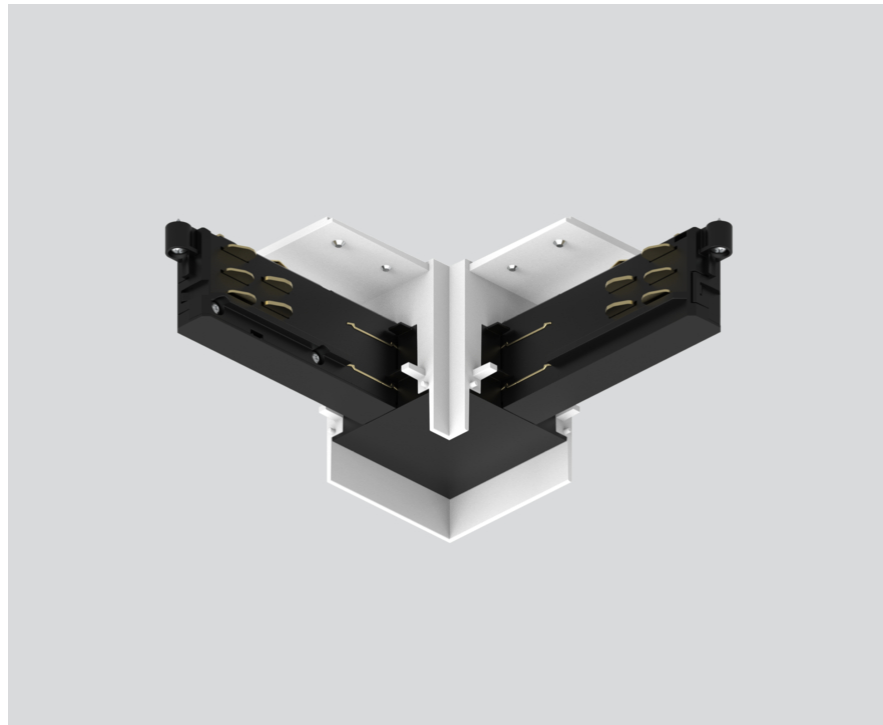

Abmessungen

length 140 mm

width 140 mm

height 55 mm

¹ RAL Code

Montageanleitung

Produktskizze