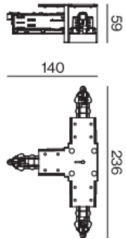

T CONNECTOR

086-5212437

Projekt / Typ

Notizen

Anzahl / Datum

Produktskizze

Allgemein

Kontakte innen - links

Verkehrsweiß, RAL 9016 ¹

Abmessungen

Länge 236 mm

Breite 140 mm

Höhe 55 mm

¹ RAL Code

Montage- anleitung