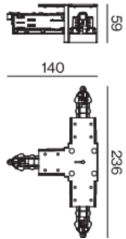

T CONNECTOR

086-5212737

Projekt / Typ

Notizen

Anzahl / Datum

Produktskizze

Allgemein

Kontakte außen - links

Verkehrsweiß, RAL 9016 ¹

Abmessungen

Länge 236 mm

Breite 140 mm

Höhe 55 mm

¹ RAL Code

Montage- anleitung