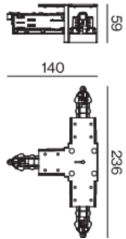

T CONNECTOR

086-5212738

Projekt / Typ

Notizen

Anzahl / Datum

Produktskizze

Allgemein

Kontakte außen - links

Tiefschwarz, RAL 9005 ¹

Abmessungen

Länge 236 mm

Breite 140 mm

Höhe 55 mm

¹ RAL Code

Montage- anleitung