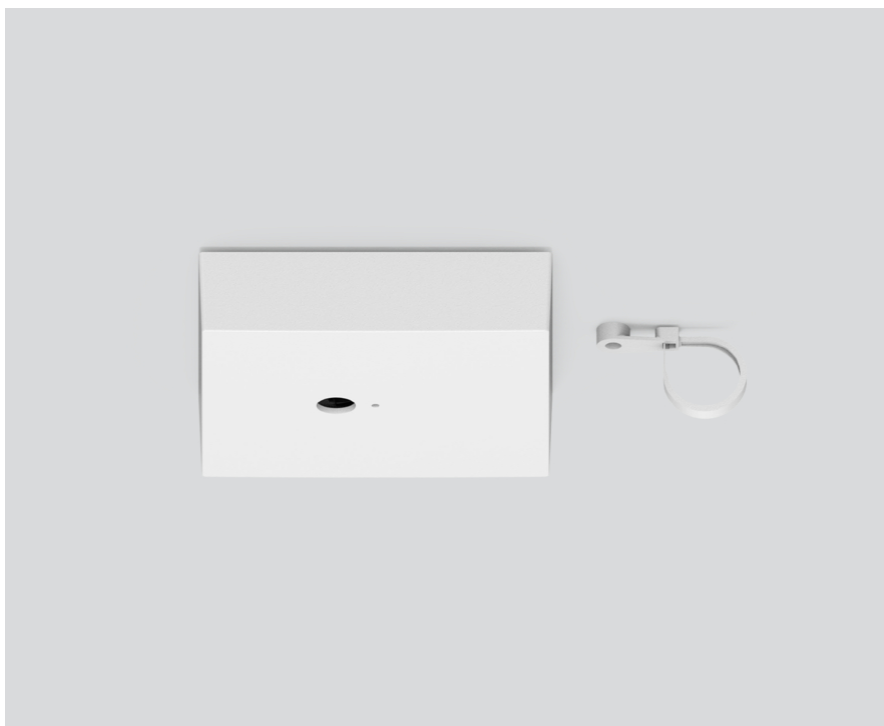

Projekt / Typ

Notizen

Anzahl / Datum

Allgemein

Verkehrsweiß, RAL 9016 ¹

Abmessungen

length 90 mm

width 90 mm

height 22 mm

¹ RAL Code