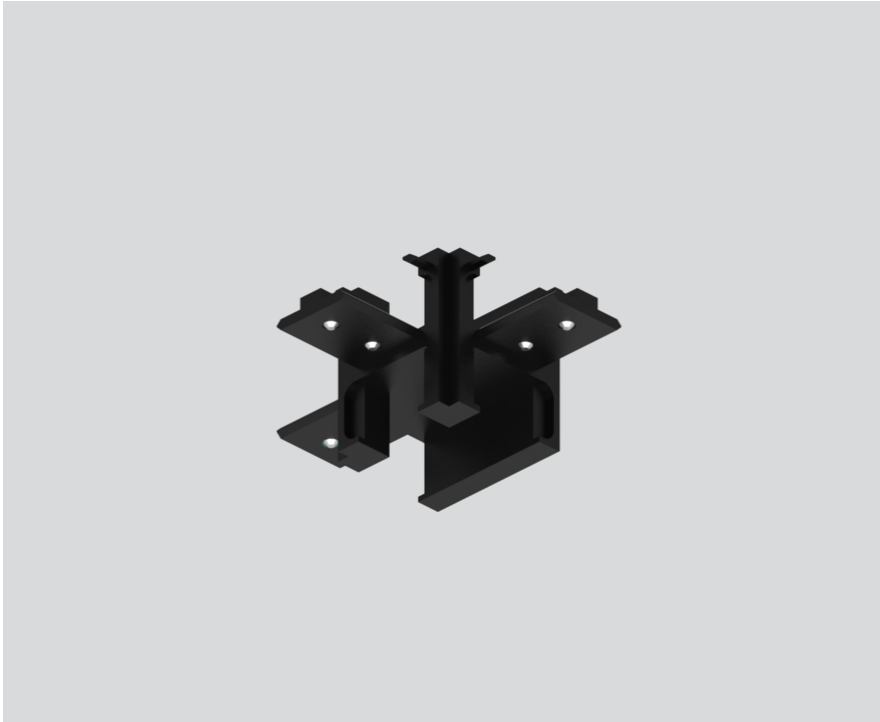

## Allgemein

mechanisch

Tiefschwarz, RAL 9005<sup>1</sup>

## Abmessungen

length 21 mm

width 23 mm

<sup>1</sup> RAL Code