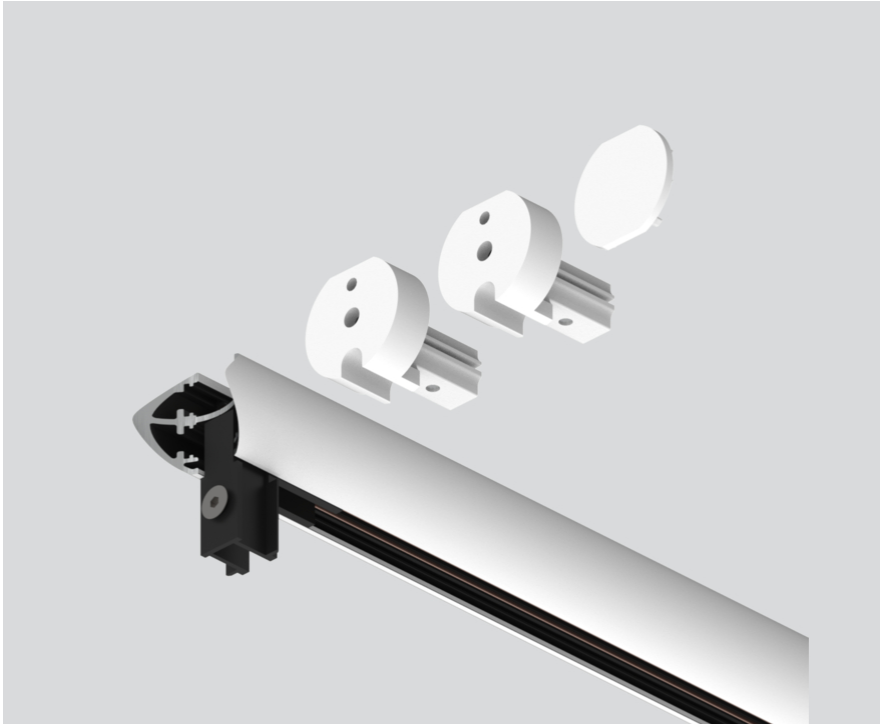

POLE MOUNTING SET

030-1442017

Projekt / Typ

Notizen

Anzahl / Datum

Allgemein

Wandhalterung 400 mm inklusive Endkappe |
Boden zu Wand

Verkehrsweiß, RAL 9016 ¹

¹ RAL Code

Montage- anleitung