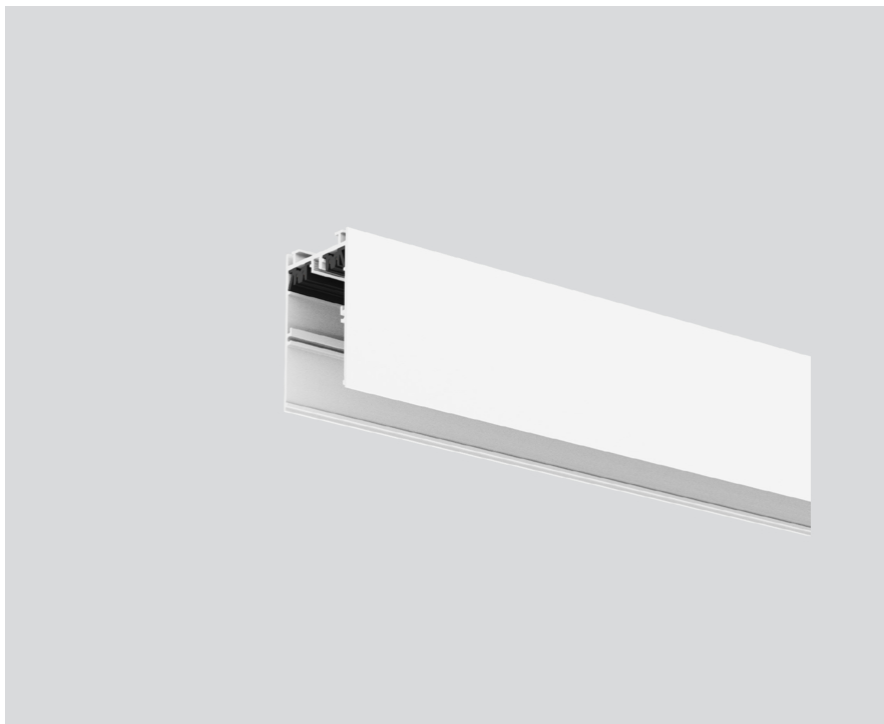

# INSTALLATION CHANNEL

042-1002017

Projekt / Typ

Notizen

Anzahl / Datum

## Allgemein

1000 mm

Verkehrsweiß, RAL 9016 <sup>1</sup>

## Abmessungen

Länge 1000 mm

Breite 40 mm

Höhe 65 mm

<sup>1</sup> RAL Code