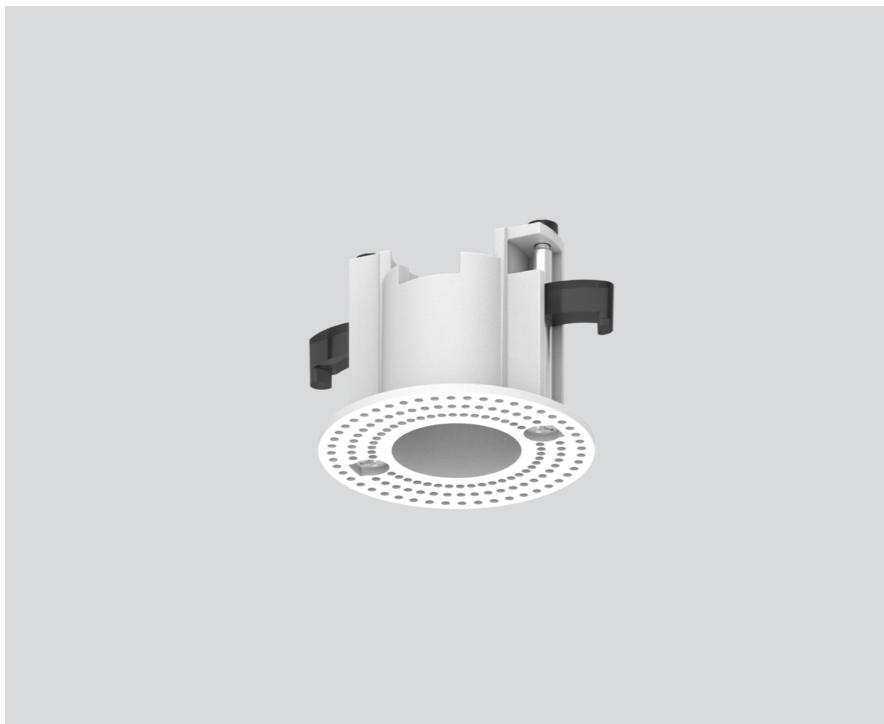

MOUNTING SET trimless

048-1698107

Projekt / Typ

Notizen

Anzahl / Datum

Allgemein

für Gipskartondecken 9 –25 mm
Verkehrsweiß, RAL 9016 ¹

Abmessungen

Durchmesser 56 mm
Höhe 48 mm
Einbau randlos

Ausschnitt

Durchmesser 48 mm

¹ RAL Code

Montage- anleitung

Produktskizze