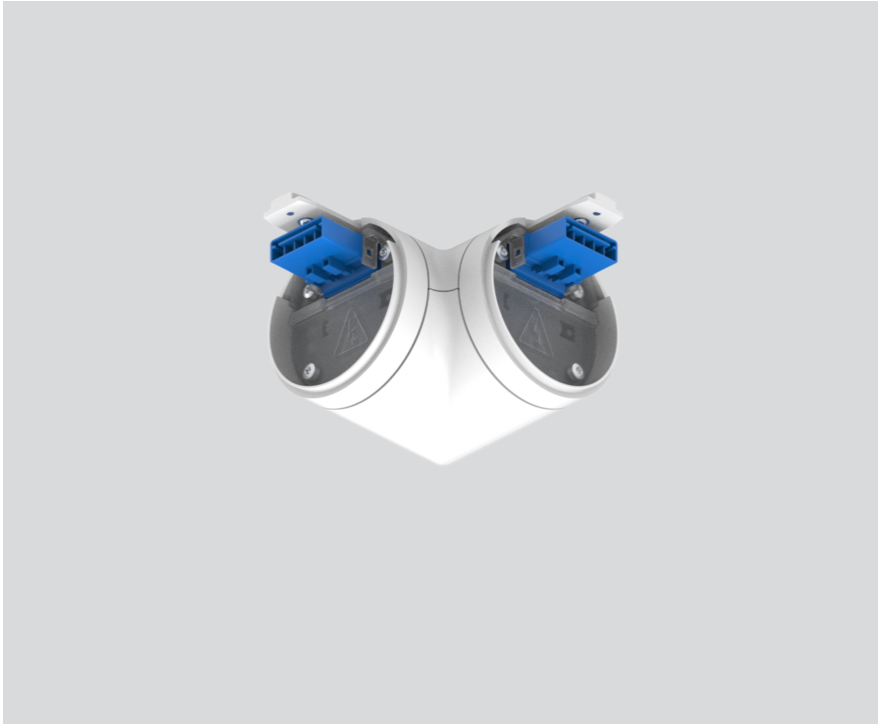

## Allgemein

mechanisch & elektrisch

Reinweiß, RAL 9010 <sup>1</sup>

## Abmessungen

length 76 mm

width 76 mm

<sup>1</sup> RAL Code