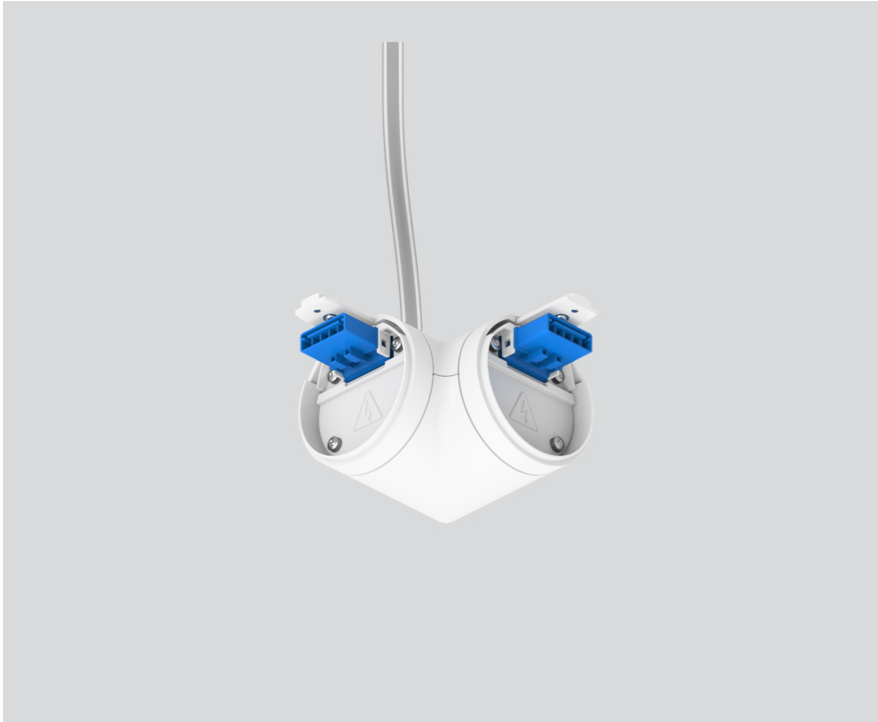

L CONEX POWER FEEDER

058-3018737

Projekt / Typ

Notizen

Anzahl / Datum

Allgemein

5 × 1,5 mm²

Reinweiß, RAL 9010 ¹

Abmessungen

Länge 76 mm

Breite 76 mm

¹ RAL Code

Montage- anleitung