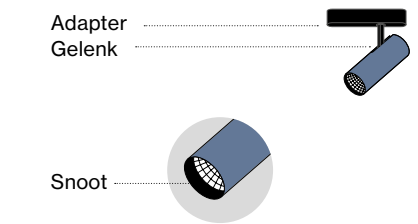

Spezialfarben – Ausführung

- ☒ black