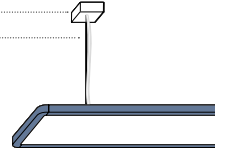

Standardfarben

- pure white | RAL 9010
- jet black | RAL 9005

Spezialfarben – Ausführung

- white

Baldachin
 Kabel

TASK ACOUSTIC

inlay / luminaire mounted | TASK system

Spezialfarben – Konditionen