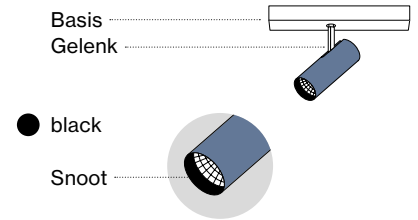

- white

BO 45 base
surface

Spezialfarben – Konditionen

Lieferzeit 8 Wochen
Aufpreis 10 %
Der Aufpreis entfällt ab 25 Stück.

Standardfarben

- traffic white | RAL 9016
- jet black | RAL 9005

Spezialfarben – Ausführung

- white

BO 32/45/55
intrack

Spezialfarben – Konditionen

Lieferzeit 8 Wochen
Aufpreis 5 %
Der Aufpreis entfällt ab 25 Stück.

Standardfarben

- traffic white | RAL 9016
- jet black | RAL 9005

Spezialfarben – Ausführung