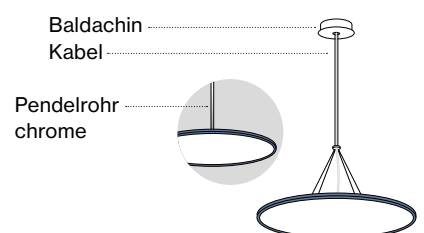

Spezialfarben – Ausführung

- ☐ white