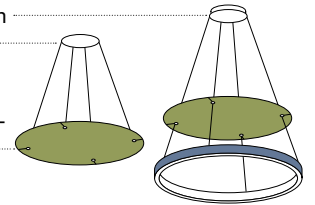

Baldachin

Platte

Drahtseilhalter

MINO circle
ceiling / suspended

Spezialfarben – Konditionen

Lieferzeit 5 Wochen
Aufpreis 3%
Der Aufpreis entfällt ab 25 Stück.

Standardfarben

- pure white | RAL 9010
- white aluminium | RAL 9006
- jet black | RAL 9005