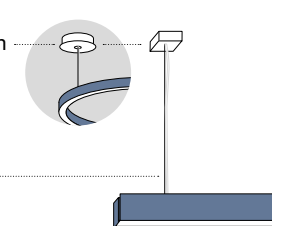

Spezialfarben – Ausführung

- white

Baldachin

Kabel