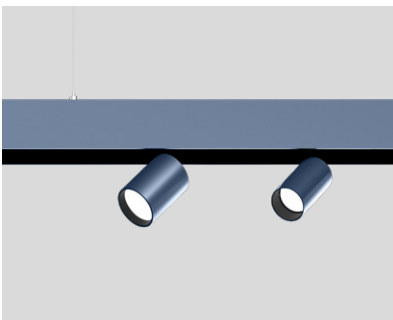

JUST 32 focus/45/55

spotlight inset | MOVE IT 25S/25/45