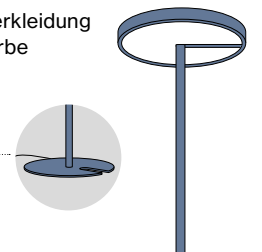

Spezialfarben – Ausführung

- ☒ Gesamte Verkleidung in Spezialfarbe
- ☒ black
- ☐ Kabel