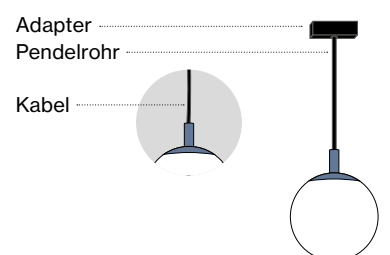

Spezialfarben – Ausführung

- ☒ black