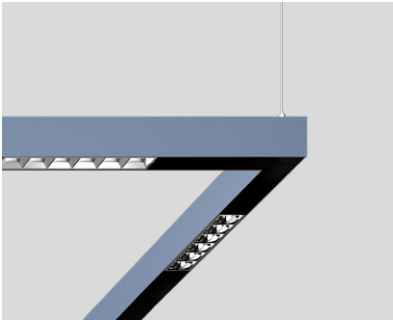

- pure white | RAL 9010
- white aluminium | RAL 9006
- jet black | RAL 9005

Spezialfarben – Ausführung

- white

Baldachin

Kabel

MOVE IT 25 S / 25 / 45

surface & suspended system

Spezialfarben – Konditionen