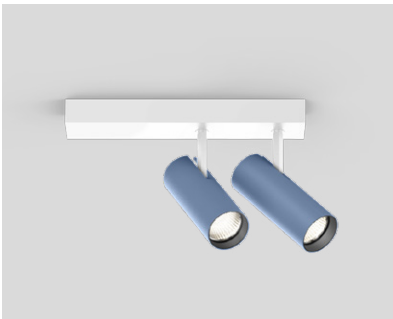

BO 45 base
surface

Spezialfarben – Konditionen

Lieferzeit 8 Wochen
Aufpreis 10 %
Der Aufpreis entfällt ab 25 Stück.

Standardfarben

- ☐ traffic white | RAL 9016
- ☒ jet black | RAL 9005