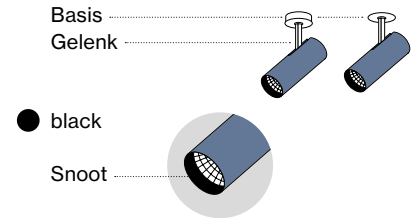

Spezialfarben – Ausführung

- ☐ white