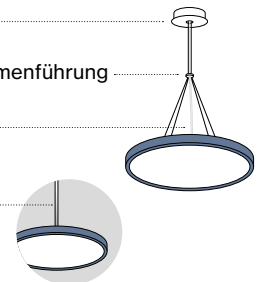

- pure white | RAL 9010
- white aluminium | RAL 9006
- jet black | RAL 9005

Spezialfarben – Ausführung

- white

Baldachin

Seilzusammenführung

Kabel

Pendelrohr
chrome

Klassik Farben