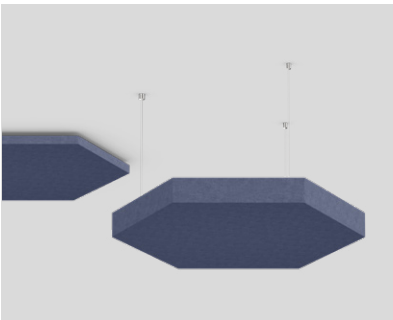

HEX-O module / module flat
ceiling / suspended | single + group

Spezialfarben – Konditionen

Lieferzeit auf Anfrage
Aufpreis 10%
Mindestabnahme 4 Elemente je Farbe.
Wählbar aus HEX-O module, module flat und absorber.

Standardfarben

- ☐ white
- ☐ marble grey
- ☐ felt grey
- ☒ black

Spezialfarben – Ausführung

- ☒ Gesamte sichtbare Fläche in Spezialfarbe