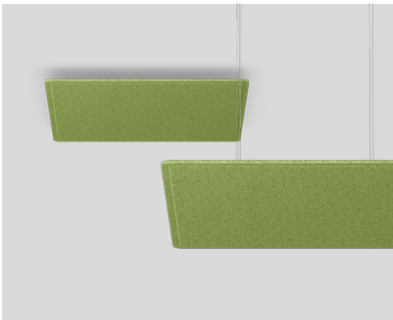

TASK ACOUSTIC square
surface/suspended

Spezialfarben – Konditionen

Lieferzeit auf Anfrage
Aufpreis 10 %
Mindestabnahme 8 Elemente je Farbe.
Wählbar aus TASK round, square oder inlay.

Standardfarben

- ☐ white
- ☐ marble grey
- ☐ felt grey
- ☒ black

Spezialfarben – Ausführung

- ☒ Gesamte sichtbare Fläche in Spezialfarbe