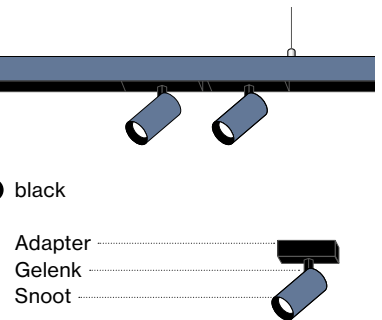

Spezialfarben – Ausführung

- ☒ black