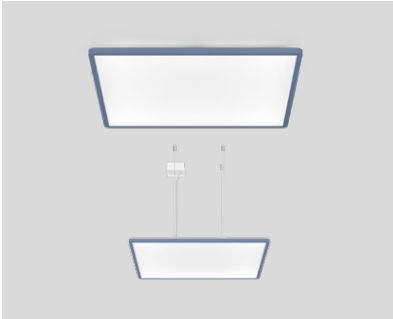

TASK square
surface/suspended

Spezialfarben – Konditionen

Lieferzeit 5 Wochen
Aufpreis 5 %
Der Aufpreis entfällt ab 25 Stück.

Standardfarben

- ☐ pure white | RAL 9010
- ☒ jet black | RAL 9005

Spezialfarben – Ausführung

1. ☐ white