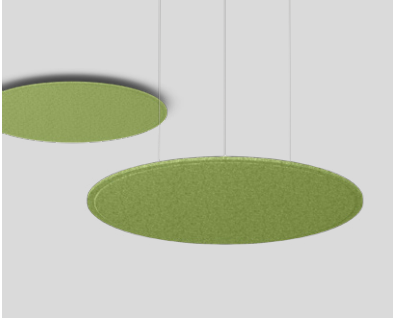

Standardfarben

- pure white | RAL 9010
- jet black | RAL 9005

Spezialfarben – Ausführung

- white

TASK ACOUSTIC round
surface/suspended

Spezialfarben – Konditionen

Lieferzeit auf Anfrage
 Aufpreis 10 %
 Mindestabnahme 8 Elemente je Farbe.
 Wählbar aus TASK round, square oder inlay.