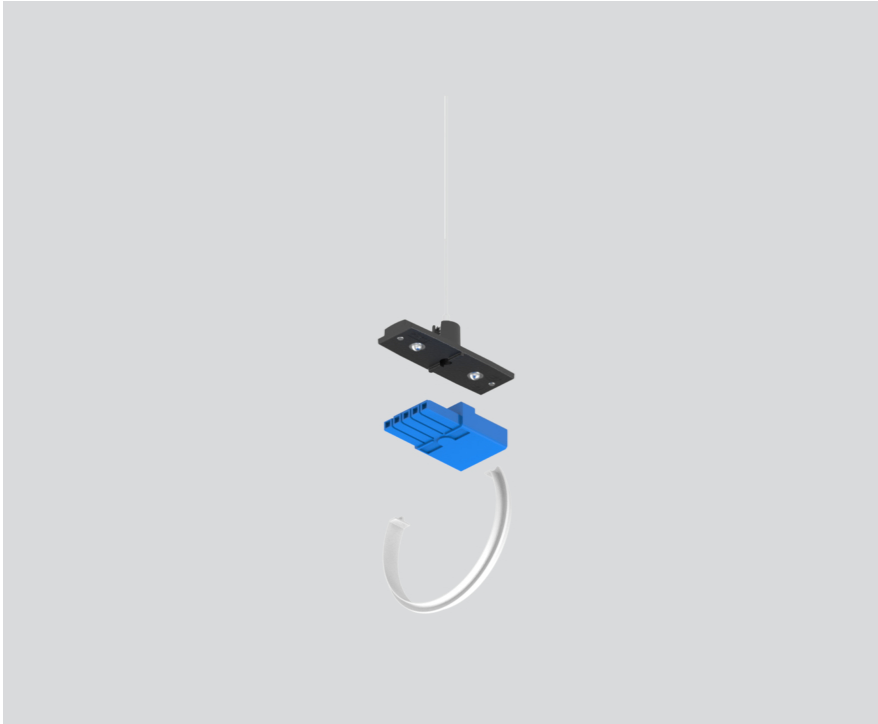

LINEAR CONNECTOR

058-3013228

Projekt / Typ

Notizen

Anzahl / Datum

Allgemein

mechanisch & elektrisch | inkl. opaler Verbinder
Tiefschwarz, RAL 9005¹

Abmessungen

length 37 mm

width 23 mm

Höhe 10 mm

¹ RAL Code

Produktskizze