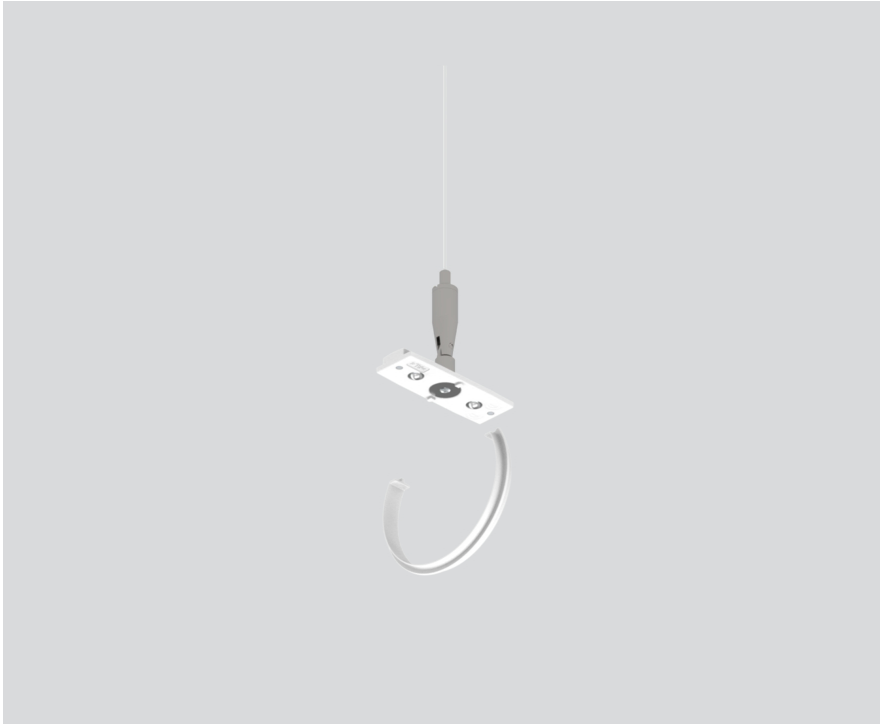

## Allgemein

mechanical angular 60° | inkl. opaler Verbinder  
Reinweiß, RAL 9010<sup>1</sup>

## Abmessungen

length 60 mm

width 18 mm

height 7 mm

<sup>1</sup> RAL Code