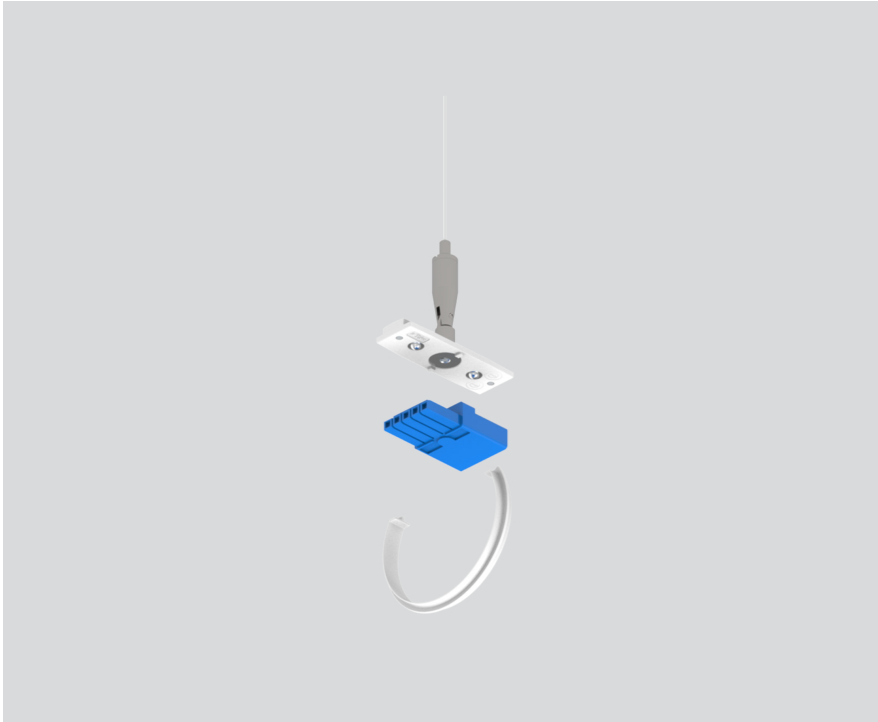

LINEAR CONNECTOR

058-3013327

Projekt / Typ

Notizen

Anzahl / Datum

Allgemein

mechanisch & elektrisch angular 60° | inkl. opaler Verbinder

Reinweiß, RAL 9010¹

Abmessungen

Länge 37 mm

Breite 23 mm

Höhe 10 mm

¹ RAL Code

Produktskizze