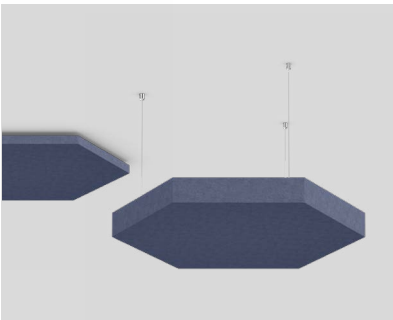

- black
 Baldachin¹ für umbra grey, sepia brown, signal black

- white
 Baldachin² für alle anderen Farben

Schwarzes Kabel
 Weißes Kabel
 Seilzusammenführung chrome

HEX-O module / module flat

ceiling / suspended | single + group