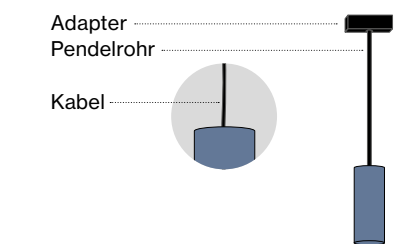

Spezialfarben – Ausführung

- black