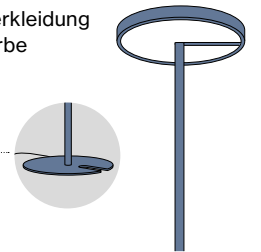

Spezialfarben – Ausführung

- ☒ Gesamte Verkleidung in Spezialfarbe
- ☒ black
- ☐ Kabel