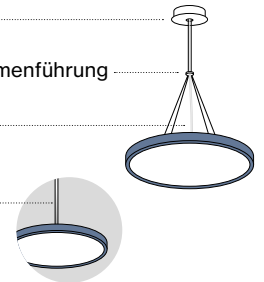

- pure white | RAL 9010
- white aluminium | RAL 9006
- jet black | RAL 9005

Spezialfarben – Ausführung

- white

Baldachin

Seilzusammenführung

Kabel

Pendelrohr
chrome

Klassik Farben