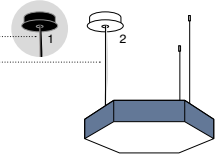

- pure white | RAL 9010
- jet black | RAL 9005

Spezialfarben – Ausführung

- black
 Baldachin¹ für umbra grey, sepia brown, signal black

- white
 Baldachin² für alle anderen Farben

Schwarzes Kabel
 Weißes Kabel