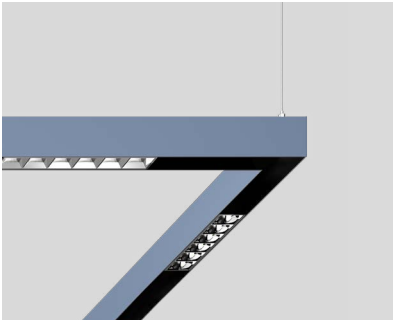

- pure white | RAL 9010
- white aluminium | RAL 9006
- jet black | RAL 9005

Spezialfarben – Ausführung

- white

Baldachin

Kabel

MOVE IT 25 S / 25 / 45

surface & suspended system

Spezialfarben – Konditionen