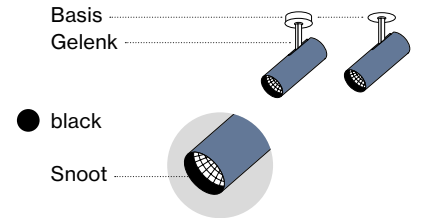

Spezialfarben – Ausführung

- ☐ white