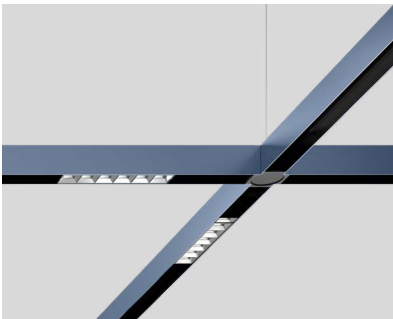

NODE CONNECTOR

system extension | MOVE IT 25 / 45

Spezialfarben – Konditionen

Lieferzeit 8 Wochen
Aufpreis 15 %
Der Aufpreis entfällt ab 25 Stück.

Standardfarben

- traffic white | RAL 9016
- jet black | RAL 9005