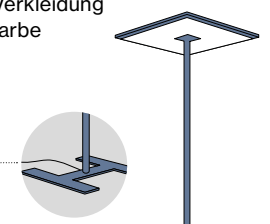

Standardfarben

- pure white | RAL 9010
- white aluminium | RAL 9006
- jet black | RAL 9005

Spezialfarben – Ausführung

- Gesamte Verkleidung in Spezialfarbe

- black

Kabel

TULA micro/nano

suspended