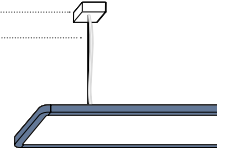

Standardfarben

- pure white | RAL 9010
- jet black | RAL 9005

Spezialfarben – Ausführung

- white

Baldachin
 Kabel

TASK ACOUSTIC

inlay / luminaire mounted | TASK system

Spezialfarben – Konditionen