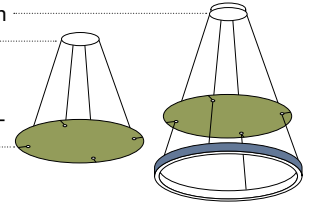

Baldachin

Platte

Drahtseilhalter

MINO circle
ceiling / suspended

Spezialfarben – Konditionen

Lieferzeit 5 Wochen
Aufpreis 5%
Der Aufpreis entfällt ab 25 Stück.

Standardfarben

- pure white | RAL 9010
- white aluminium | RAL 9006
- jet black | RAL 9005