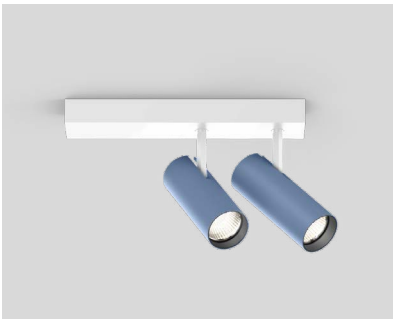

BO 45 base
surface

Spezialfarben – Konditionen

Lieferzeit 8 Wochen
Aufpreis 15 %
Der Aufpreis entfällt ab 25 Stück.

Standardfarben

- ☐ traffic white | RAL 9016
- ☒ jet black | RAL 9005