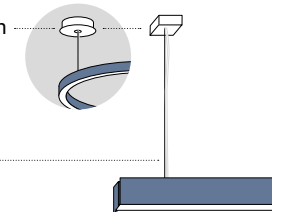

Spezialfarben – Ausführung

- white

Baldachin

Kabel