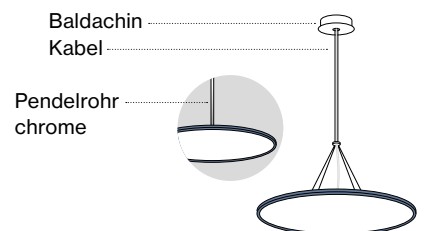

Spezialfarben – Konditionen

Lieferzeit 5 Wochen
Aufpreis 10 %
Der Aufpreis entfällt ab 25 Stück.

Standardfarben

- pure white | RAL 9010
- jet black | RAL 9005

Spezialfarben – Ausführung

- white

TASK ACOUSTIC round
surface/suspended