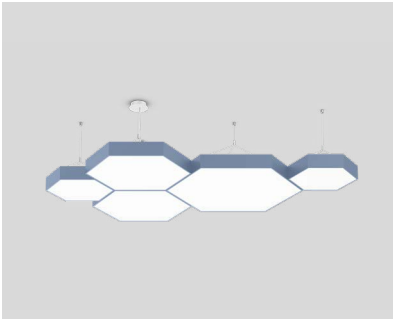

HEX-O group

ceiling / suspended

Spezialfarben – Konditionen

Lieferzeit 8 Wochen
Aufpreis 5%
Der Aufpreis entfällt ab 25 Stück.

Standardfarben

- ☐ pure white | RAL 9010
- ☒ jet black | RAL 9005

Spezialfarben – Ausführung

- ☒ black
  Baldachin¹ für umbra grey, sepia brown, signal black

- ☐ white
  Baldachin² für alle anderen Farben

Schwarzes Kabel
Weißes Kabel
Seilzusammenführung chrome