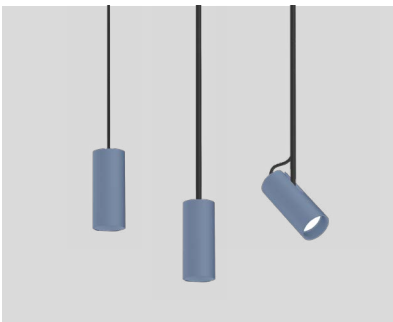

ARY cable / rod

decorative inset | MOVE IT 25 S / 25 / 45

Spezialfarben – Konditionen

Lieferzeit 8 Wochen
Aufpreis 15 %
Der Aufpreis entfällt ab 25 Stück.

Standardfarben

- traffic white | RAL 9016
- jet black | RAL 9005