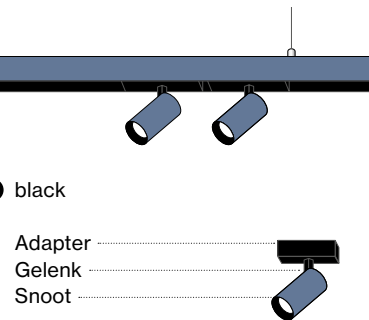

Spezialfarben – Ausführung

- ☒ black