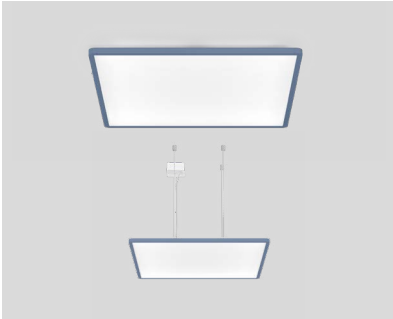

TASK square
surface/suspended

Spezialfarben – Konditionen

Lieferzeit 5 Wochen
Aufpreis 10 %
Der Aufpreis entfällt ab 25 Stück.

Standardfarben

- ☐ pure white | RAL 9010
- ☒ jet black | RAL 9005

Spezialfarben – Ausführung

1. ☐ white