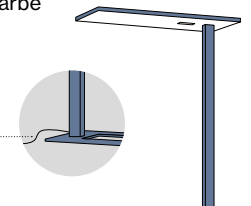

Spezialfarben – Ausführung

- ☒ Gesamte Verkleidung in Spezialfarbe

- ☒ black

Kabel