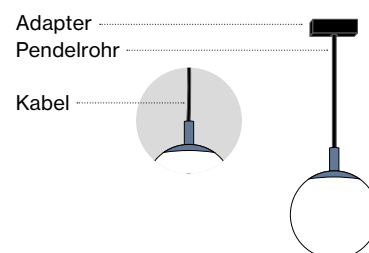

Spezialfarben – Ausführung

- ☒ black