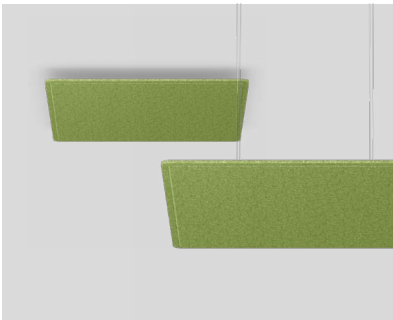

TASK ACOUSTIC square
surface/suspended

Spezialfarben – Konditionen

Lieferzeit auf Anfrage
Aufpreis 10 %
Mindestabnahme 8 Elemente je Farbe.
Wählbar aus TASK round, square oder inlay.

Standardfarben

- ☐ white
- ☐ marble grey
- ☒ felt grey
- ☐ black

Spezialfarben – Ausführung

- ☒ Gesamte sichtbare Fläche in Spezialfarbe