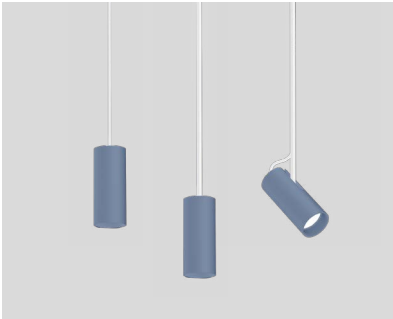

Für Standardfarben gelten Listenpreise und übliche Lieferzeiten.

ARY cable/rod

suspended

Spezialfarben – Konditionen

Lieferzeit 8 Wochen
 Aufpreis 15%
 Der Aufpreis entfällt ab 25 Stück.

Standardfarben

- traffic white | RAL 9016
- jet black | RAL 9005