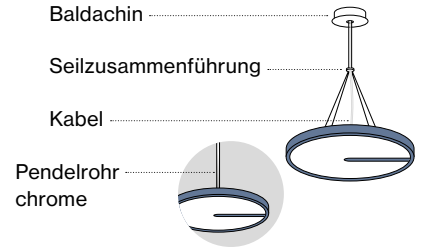

Spezialfarben – Ausführung

- ☐ white