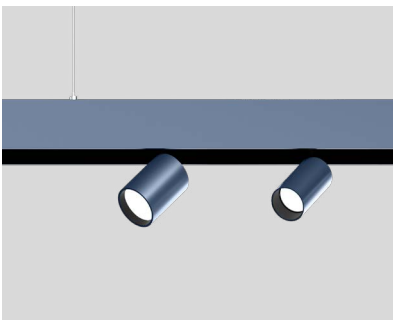

JUST 32 focus / 45 / 55

spotlight inset | MOVE IT 25S/25/45