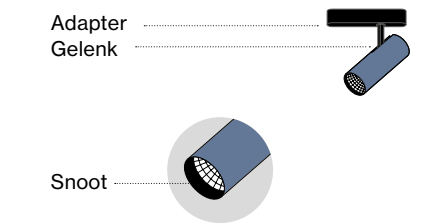

Spezialfarben – Ausführung

- ☒ black