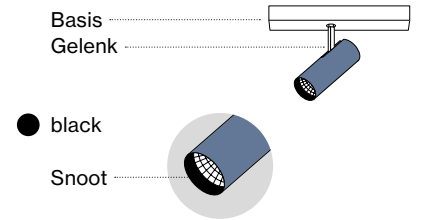

- white

BO 45 base
surface

Spezialfarben – Konditionen

Lieferzeit 8 Wochen
Aufpreis 15 %
Der Aufpreis entfällt ab 25 Stück.

Standardfarben

- traffic white | RAL 9016
- jet black | RAL 9005

Spezialfarben – Ausführung

- white

BO 32/45/55
intrack

Spezialfarben – Konditionen

Lieferzeit 8 Wochen
Aufpreis 15 %
Der Aufpreis entfällt ab 25 Stück.

Standardfarben

- traffic white | RAL 9016
- jet black | RAL 9005

Spezialfarben – Ausführung