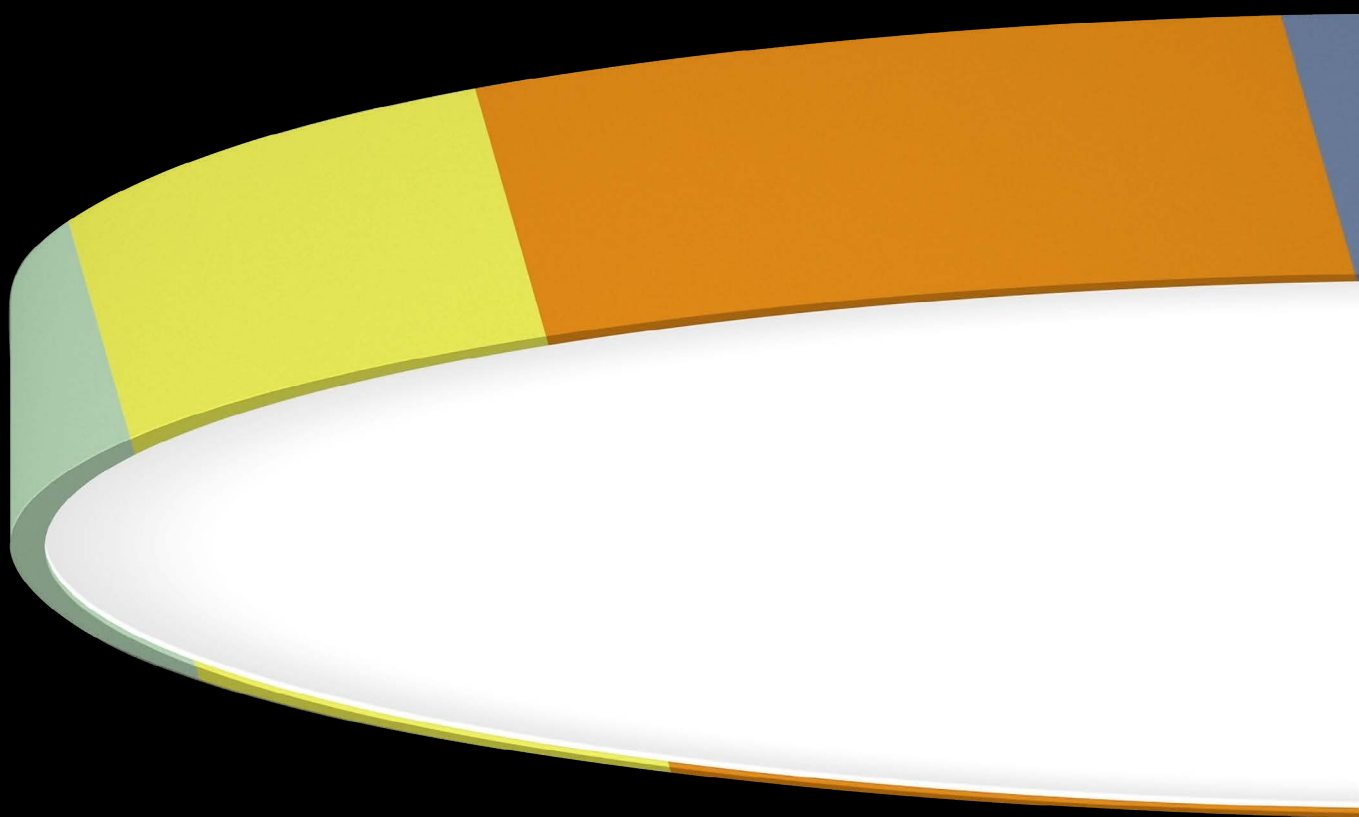

Spezialfarben

Let's get colourful