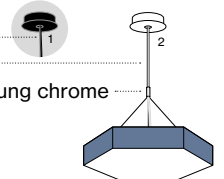

- black
 Baldachin¹ für umbra grey, sepia brown, signal black

- white
 Baldachin² für alle anderen Farben

Schwarzes Kabel
 Weißes Kabel
 Seilzusammenführung chrome

HEX-O module / module flat

ceiling / suspended | single + group