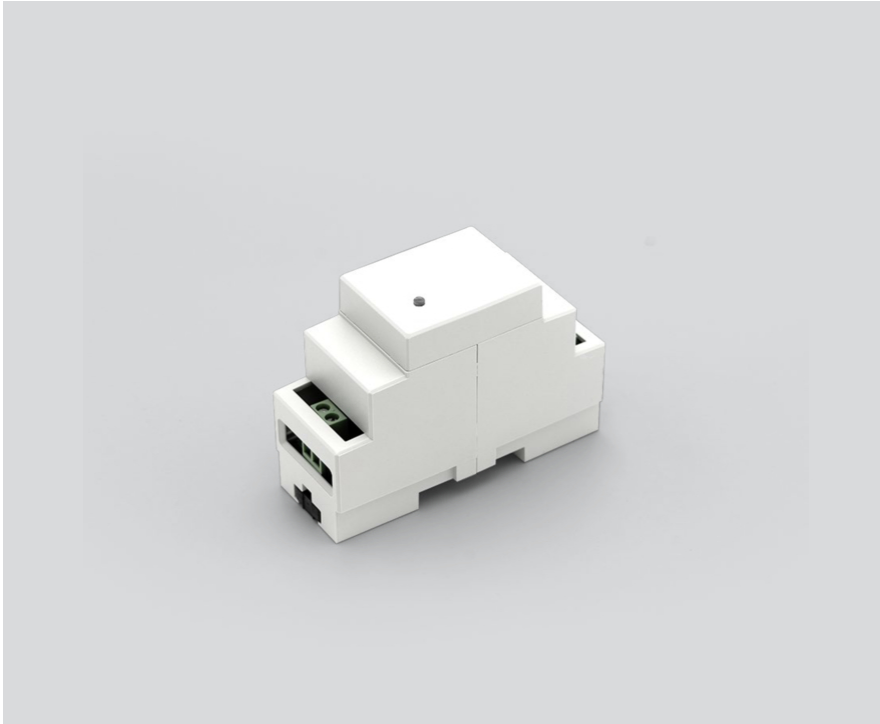

DALI POWER SUPPLY

002-59871

Projekt / Typ

Notizen

Anzahl / Datum

Allgemein

für Hutschienenmontage 240 mA

Abmessungen

Länge 90 mm

Breite 36 mm

Höhe 58 mm