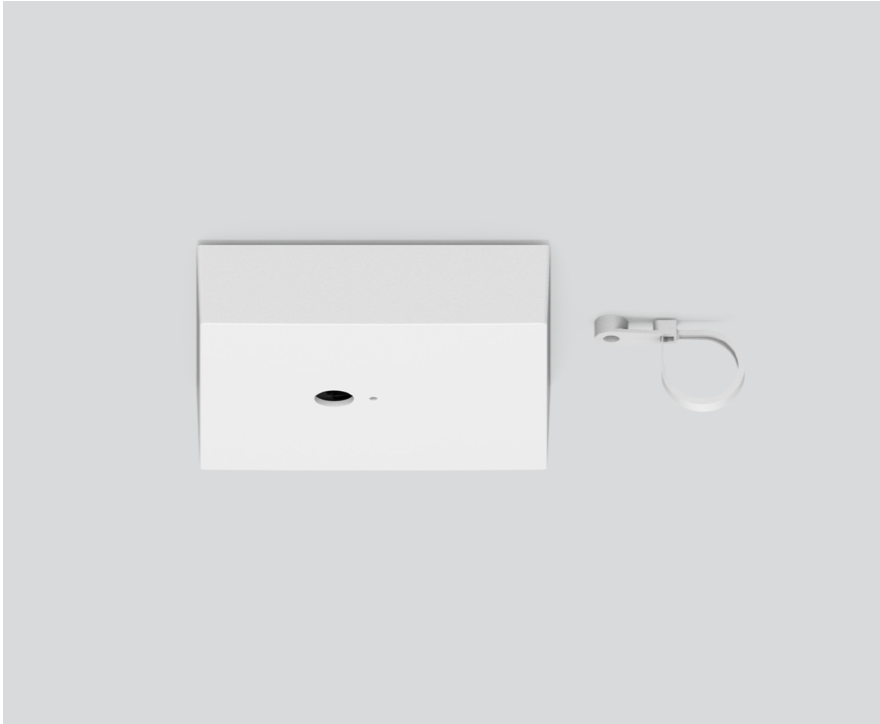

Projekt / Typ

Notizen

Anzahl / Datum

Allgemein

Verkehrsweiß, RAL 9016 ¹

Abmessungen

Breite 90 mm

Höhe 22 mm