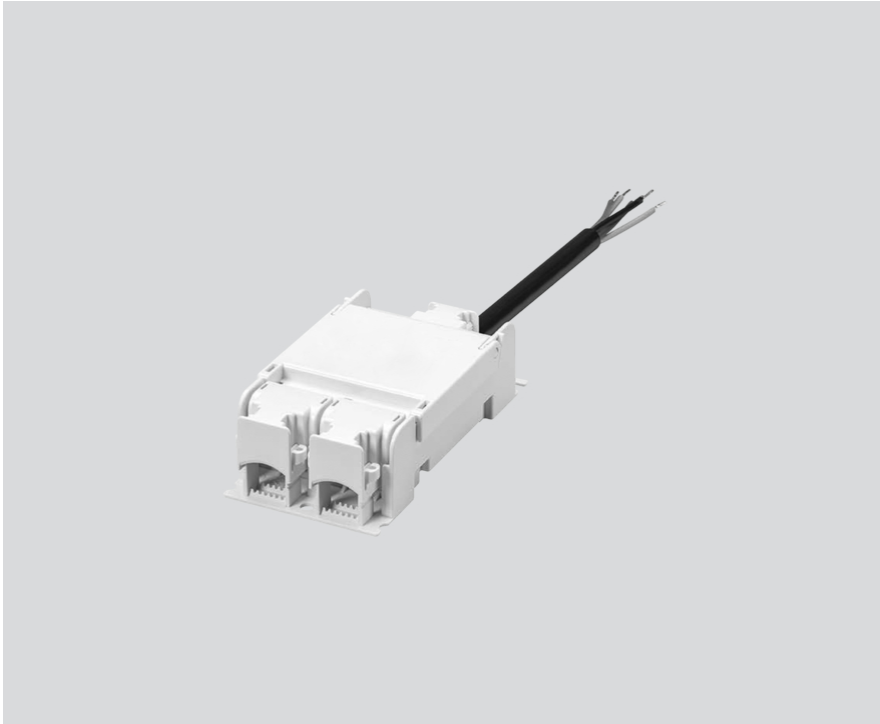

# THROUGH WIRING CONNECTION BOX

005-2551110

Projekt / Typ

Notizen

Anzahl / Datum

## Allgemein

DALI Kabel  $\varnothing$  4 – 12 mm

## Abmessungen

Länge 105 mm

Breite 58 mm

Höhe 30 mm

0.07 kg