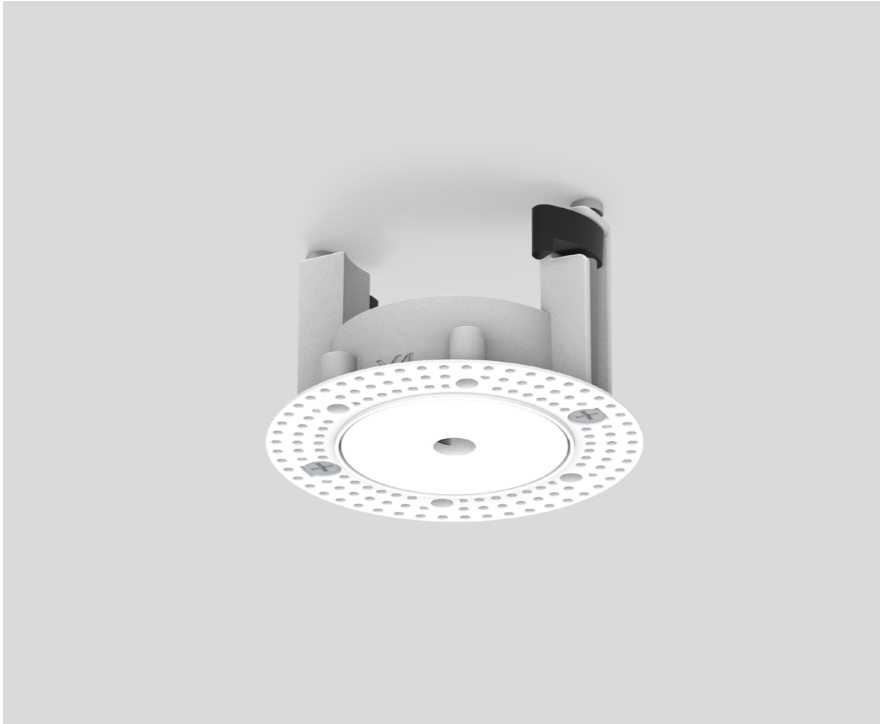

MOUNTING SET trimless

005-3511017

Projekt / Typ

Notizen

Anzahl / Datum

Allgemein

Verkehrsweiß, RAL 9016 ¹

Abmessungen

Durchmesser 75 mm

Höhe 48 mm

0,08 kg

Einbau randlos

Ausschnitt

Durchmesser 65 mm

min. Deckenstärke 9 mm

max. Deckenstärke 25 mm

Einbautiefe 52 mm

¹ RAL Code