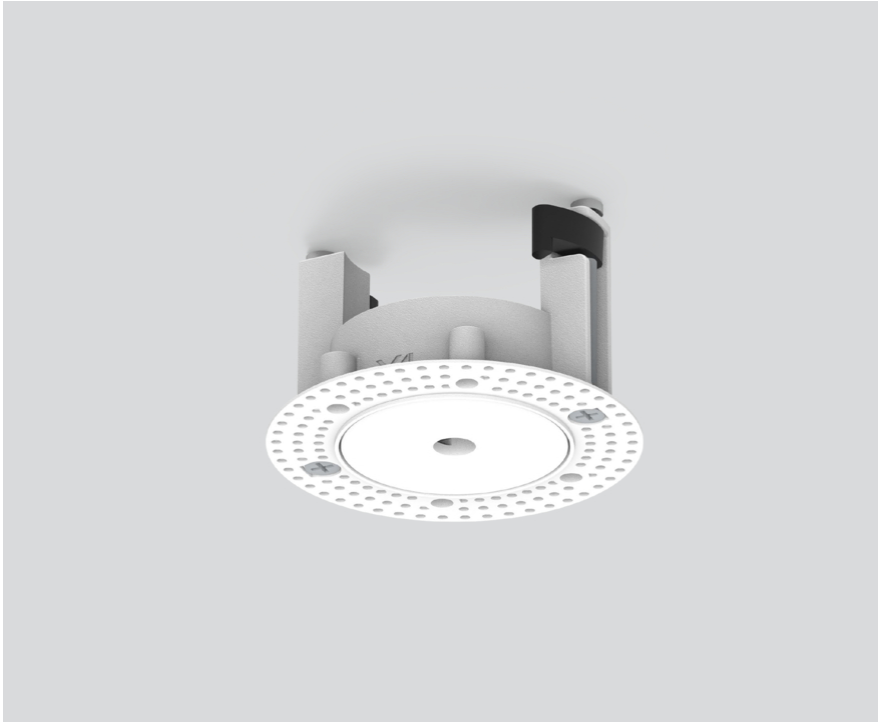

# MOUNTING SET trimless

005-3511017

Projekt / Typ

Notizen

Anzahl / Datum

## Allgemein

Verkehrsweiß, RAL 9016 <sup>1</sup>

## Abmessungen

Durchmesser 75 mm

Höhe 48 mm

0,08 kg

Einbau randlos

## Ausschnitt

Durchmesser 65 mm

min. Deckenstärke 9 mm

max. Deckenstärke 25 mm

Einbautiefe 52 mm

<sup>1</sup> RAL Code