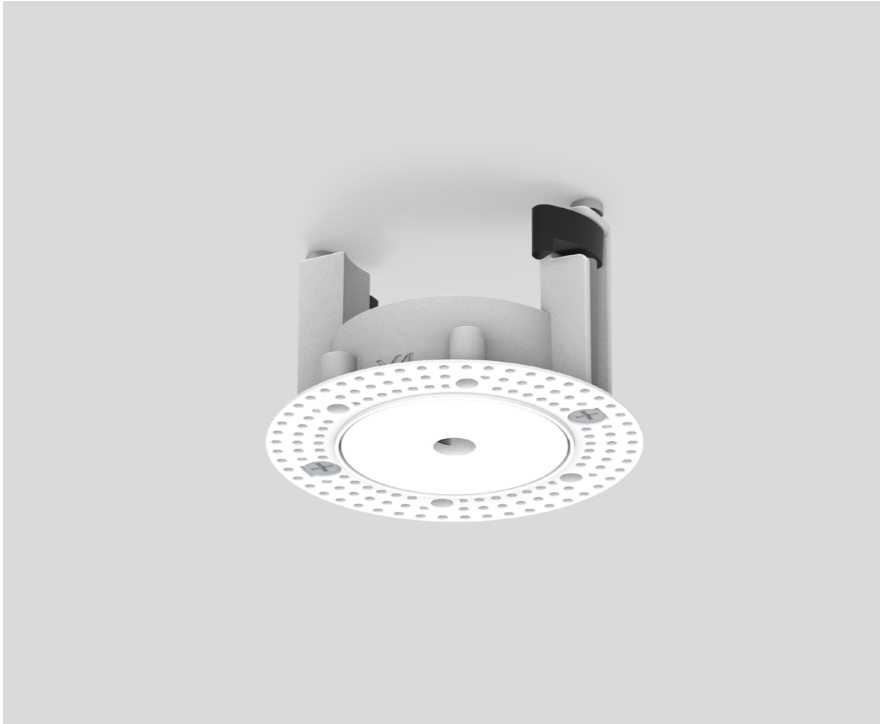

# MOUNTING SET trimless

005-3512017

Projekt / Typ

Notizen

Anzahl / Datum

## Allgemein

Verkehrsweiß, RAL 9016 <sup>1</sup>

## Abmessungen

diameter 75 mm

height 48 mm

0.08 kg

Einbau randlos

## Ausschnitt

diameter 65 mm

min. ceiling thickness 9 mm

max. ceiling thickness 25 mm

recessed depth 52 mm

<sup>1</sup> RAL Code