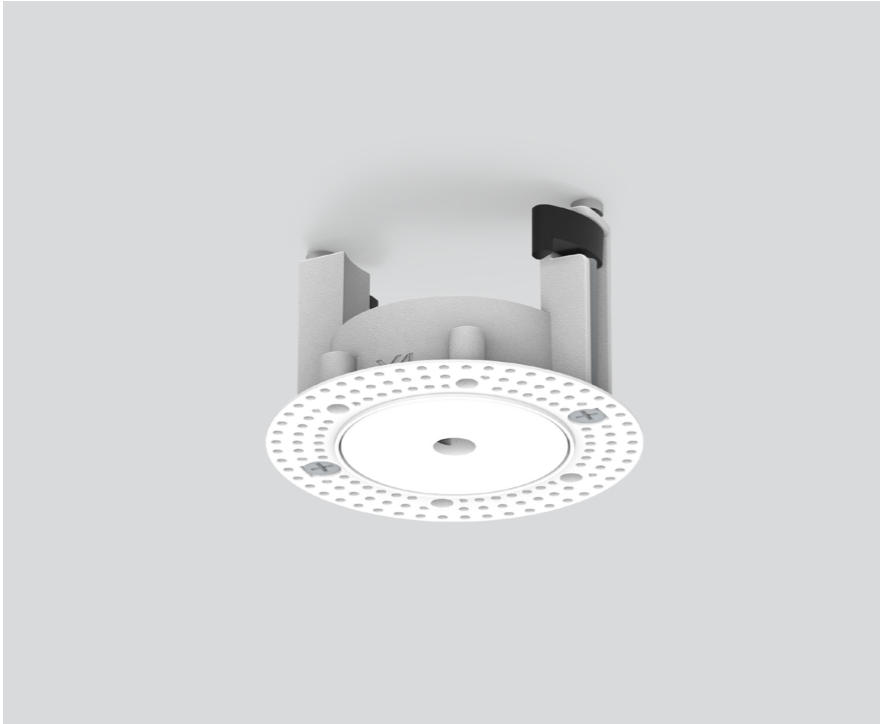

MOUNTING SET trimless

005-3512017

Projekt / Typ

Notizen

Anzahl / Datum

Allgemein

Verkehrsweiß, RAL 9016 ¹

Abmessungen

Durchmesser 75 mm

Höhe 48 mm

0,08 kg

Einbau randlos

Ausschnitt

Durchmesser 65 mm

min. Deckenstärke 9 mm

max. Deckenstärke 25 mm

Einbautiefe 52 mm

¹ RAL Code

Produktskizze