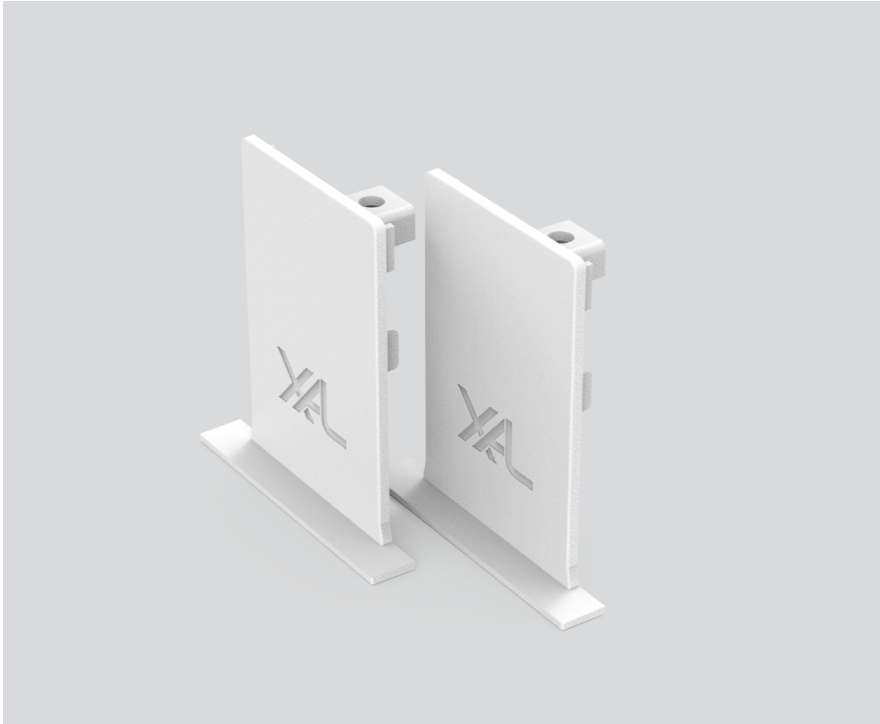

END CAPS

042-1090017

Projekt / Typ

Notizen

Anzahl / Datum

Allgemein

1 Paar

Reinweiß, RAL 9010¹

Abmessungen

Länge 65 mm

Breite 40 mm

Höhe 4 mm

Einbau randlos

¹ RAL Code