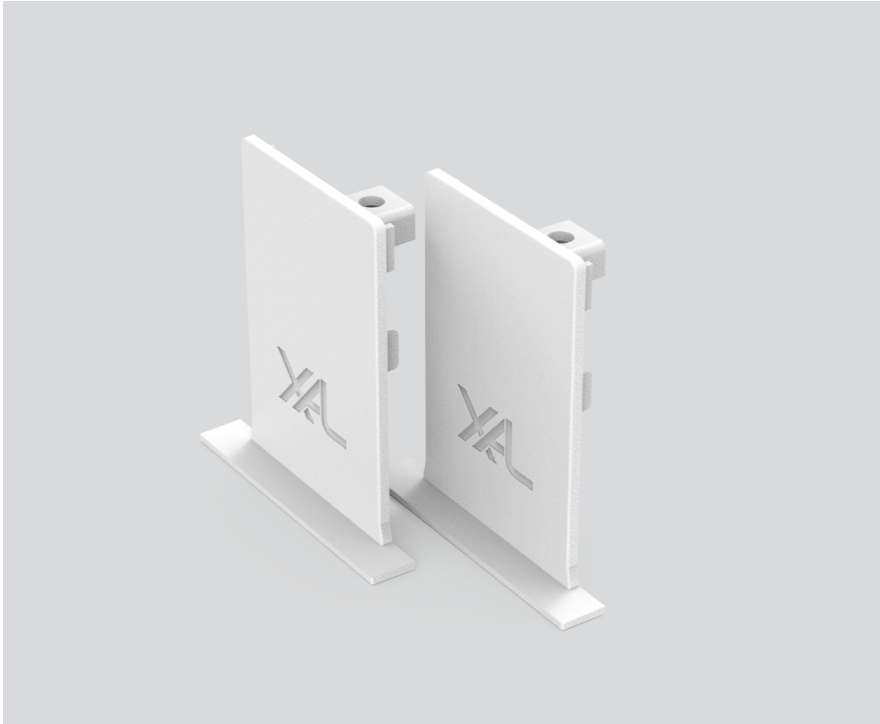

END CAPS

042-1090017

Projekt / Typ

Notizen

Anzahl / Datum

Allgemein

1 Paar

Verkehrsweiß, RAL 9016 ¹

Abmessungen

Länge 65 mm

Breite 40 mm

Höhe 4 mm

Einbau randlos

¹ RAL Code