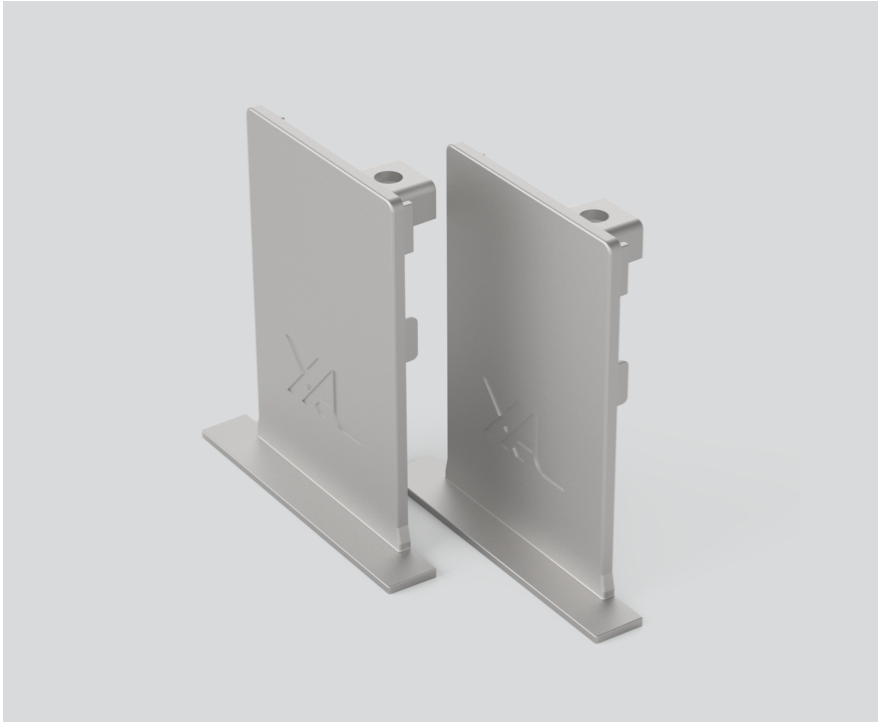

# END CAPS

042-109001G

Projekt / Typ

Notizen

Anzahl / Datum

## Allgemein

1 Paar

Weißes Aluminium, RAL 9006 <sup>1</sup>

## Abmessungen

Länge 65 mm

Breite 40 mm

Höhe 4 mm

Einbau randlos

<sup>1</sup> RAL Code