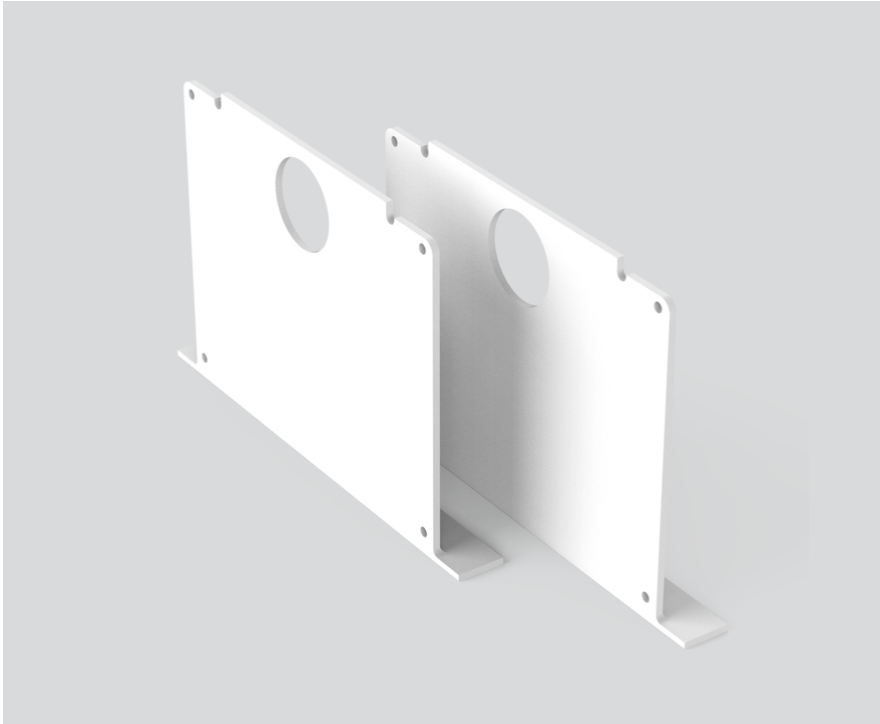

END CAPS

035-13157

Projekt / Typ

Notizen

Anzahl / Datum

Allgemein

1 Paar

Verkehrsweiß, RAL 9016 ¹

Abmessungen

length 120 mm

width 82 mm

0.15 kg

Einbau mit Rand

¹ RAL Code