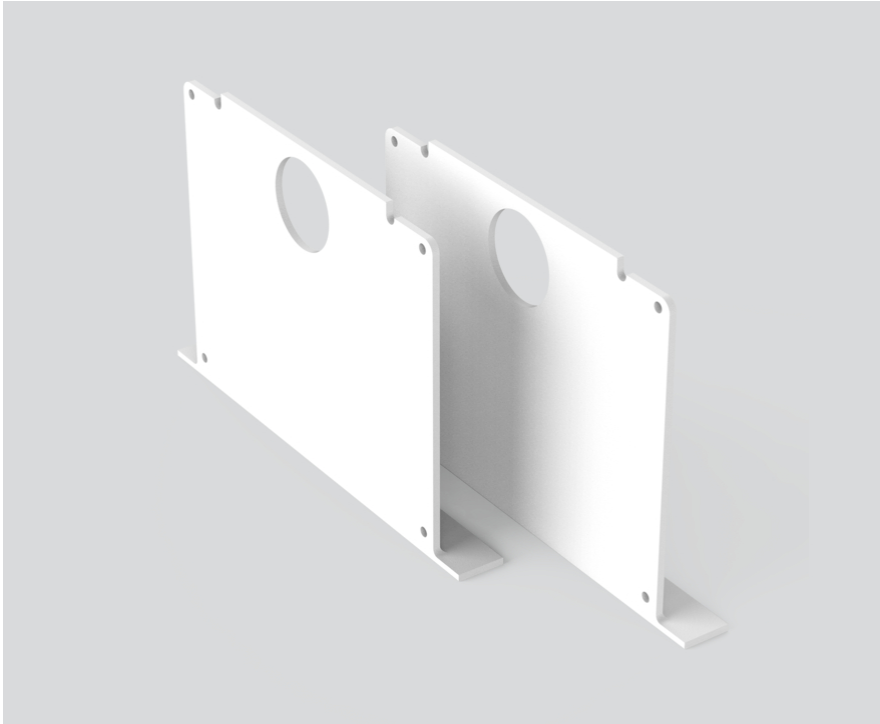

# END CAPS

035-13157

Projekt / Typ

Notizen

Anzahl / Datum

## Allgemein

1 Paar

Verkehrsweiß, RAL 9016 <sup>1</sup>

## Abmessungen

Länge 120 mm

Breite 82 mm

0,15 kg

Einbau mit Rand

<sup>1</sup> RAL Code