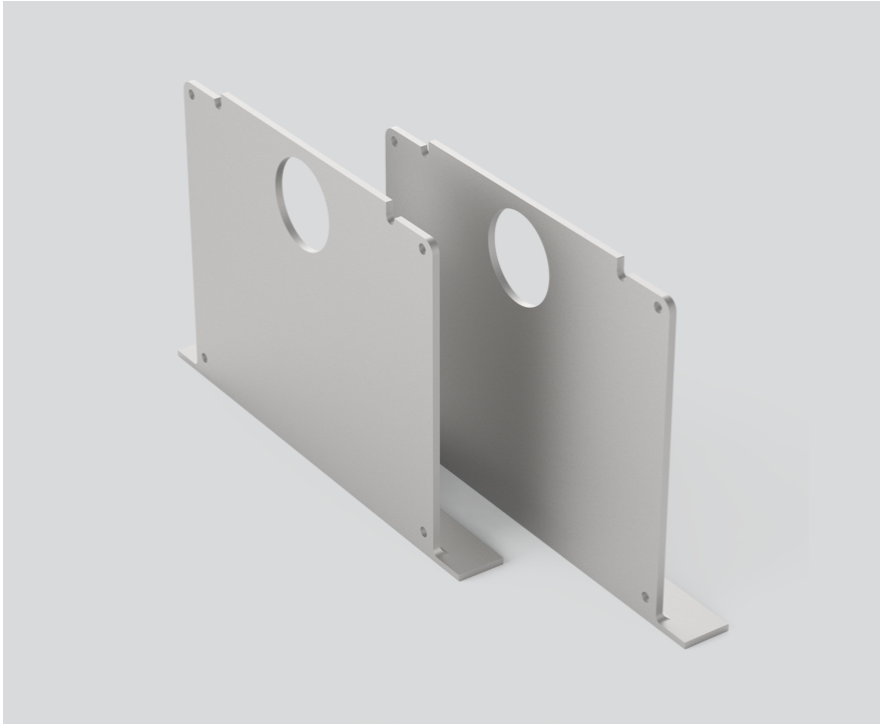

## Allgemein

1 Paar

Weiß Aluminium, RAL 9006 <sup>1</sup>

## Abmessungen

Länge 120 mm

Breite 82 mm

0,15 kg

Einbau mit Rand

<sup>1</sup> RAL Code