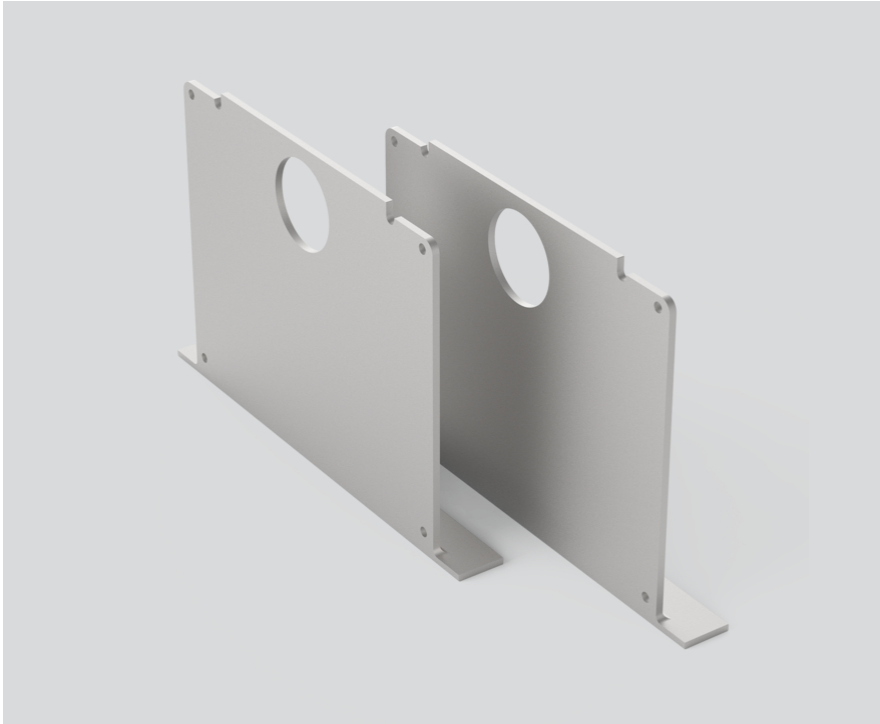

## Allgemein

1 Paar

Weißes Aluminium, RAL 9006 <sup>1</sup>

## Abmessungen

Länge 120 mm

Breite 82 mm

0,15 kg

Einbau mit Rand

<sup>1</sup> RAL Code