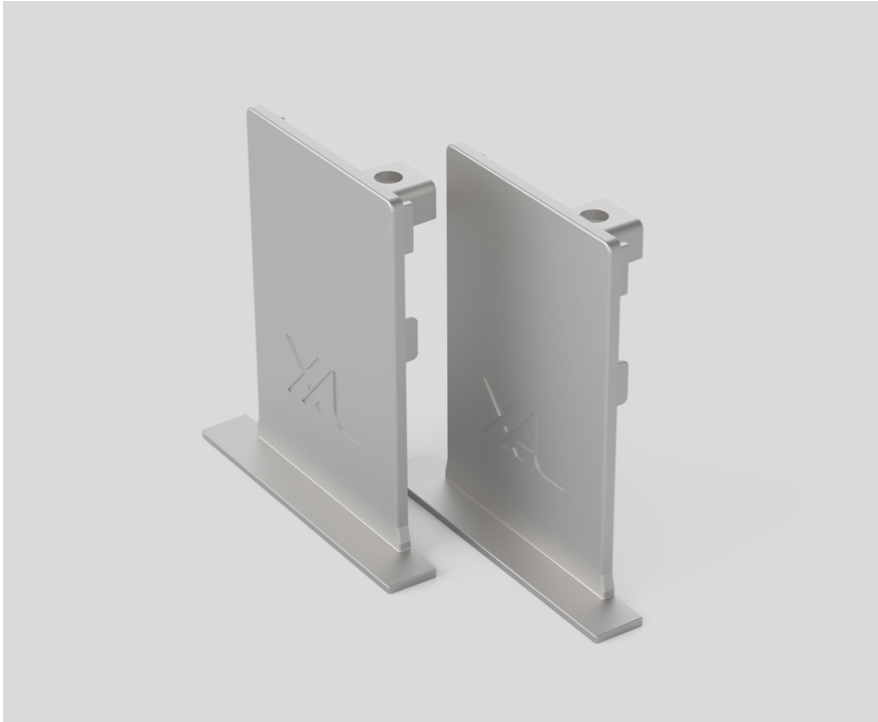

END CAPS

042-709001G

Projekt / Typ

Notizen

Anzahl / Datum

Allgemein

1 Paar

Weißes Aluminium, RAL 9006 ¹

Abmessungen

length 55 mm

width 60 mm

height 8 mm

Einbau mit Rand

¹ RAL Code