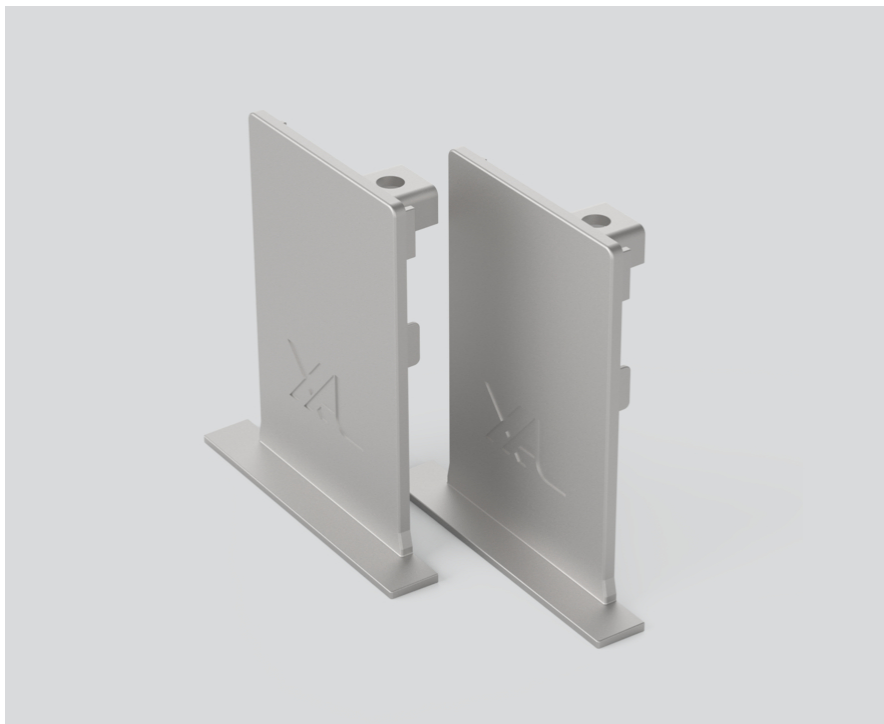

# END CAPS

042-709001G

Projekt / Typ

Notizen

Anzahl / Datum

## Allgemein

1 Paar

Weißes Aluminium, RAL 9006 <sup>1</sup>

## Abmessungen

Länge 55 mm

Breite 60 mm

Höhe 8 mm

Einbau mit Rand

<sup>1</sup> RAL Code