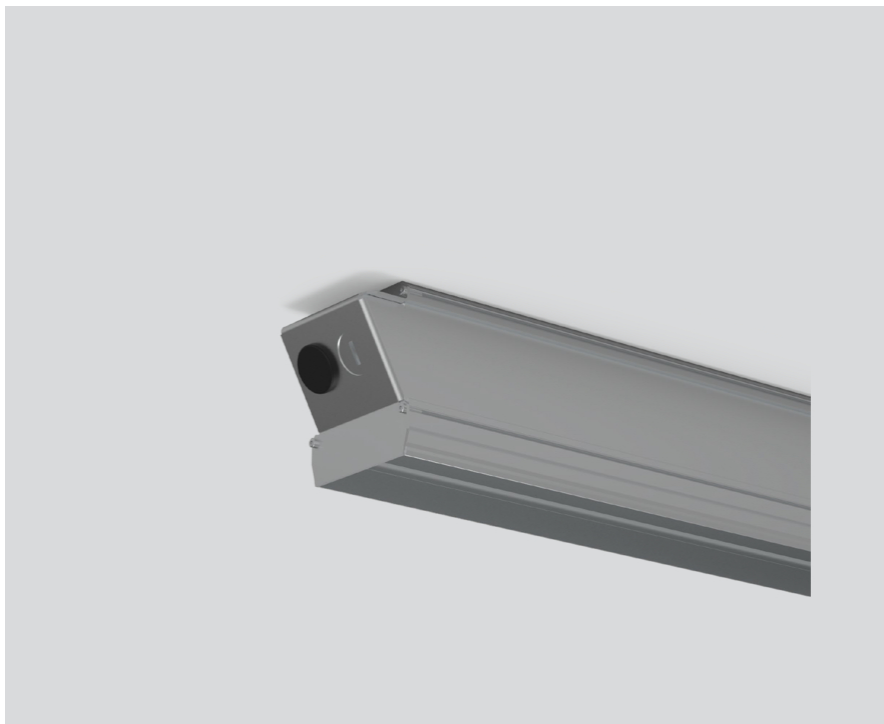

CONCRETE INSTALLATION HOUSING

045-3594010

Projekt / Typ

Notizen

Anzahl / Datum

Allgemein

1262 mm

Abmessungen

length 1262 mm

width 75 mm

height 88 mm

1.86 kg

Einbau

Produktskizze