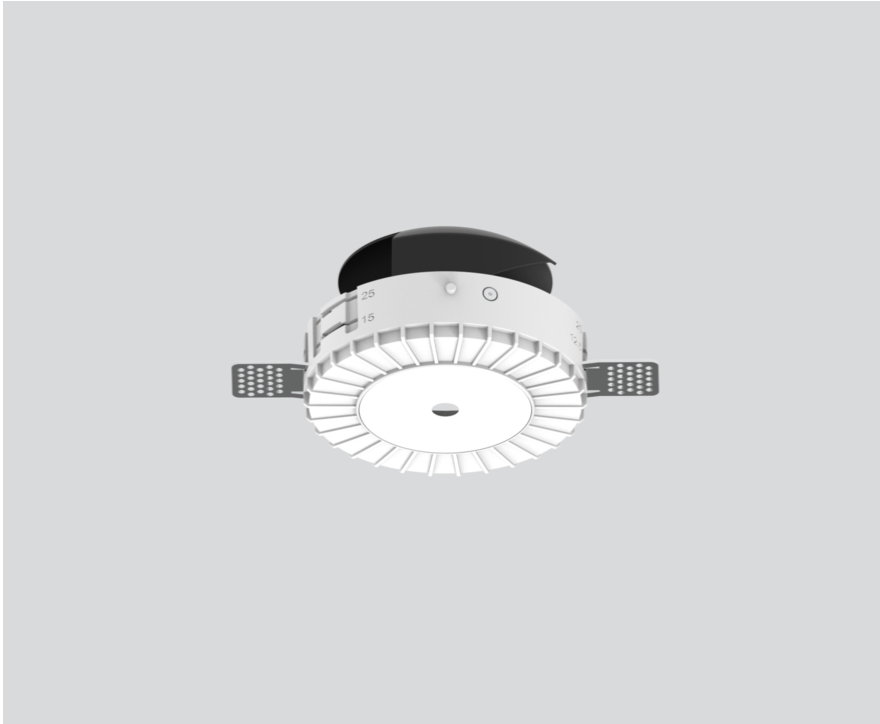

MOUNTING SET trimless

048-1598107

Projekt / Typ

Notizen

Anzahl / Datum

Allgemein

für Gipskartondecken 12.5/15/25 mm
Verkehrsweiß, RAL 9016 ¹

Abmessungen

diameter 105 mm

Höhe 68 mm

0.02 kg

Einbau randlos

Ausschnitt

diameter 106 mm

¹ RAL Code

Produktskizze