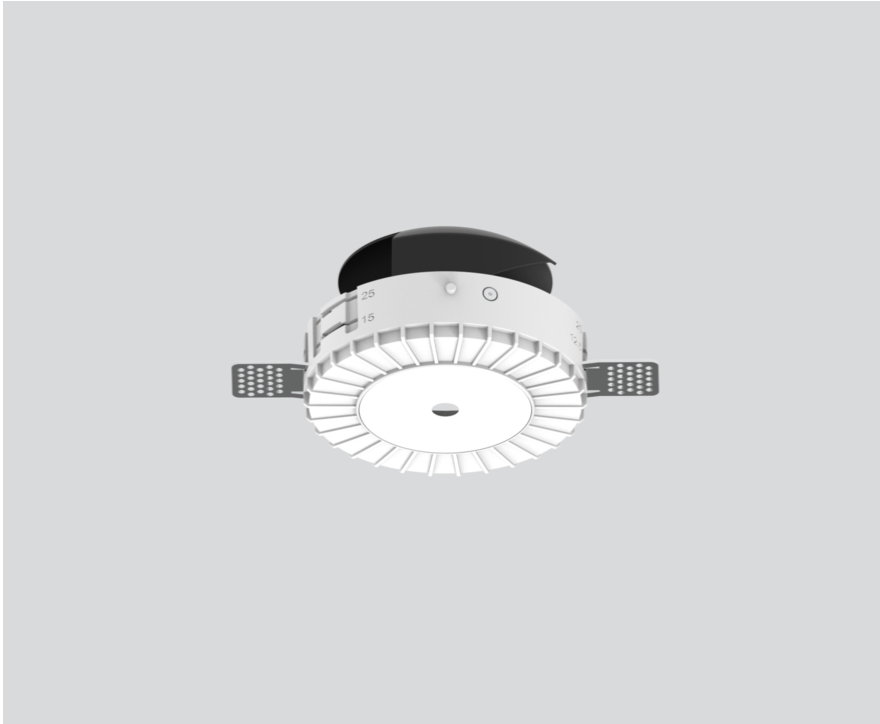

MOUNTING SET trimless

048-1598107

Projekt / Typ

Notizen

Anzahl / Datum

Allgemein

für Gipskartondecken 12.5/15/25 mm
Verkehrsweiß, RAL 9016 ¹

Abmessungen

Durchmesser 106 mm

Höhe 68 mm

0.02 kg

Einbau randlos

Ausschnitt

Durchmesser 106 mm

¹ RAL Code

Produktskizze