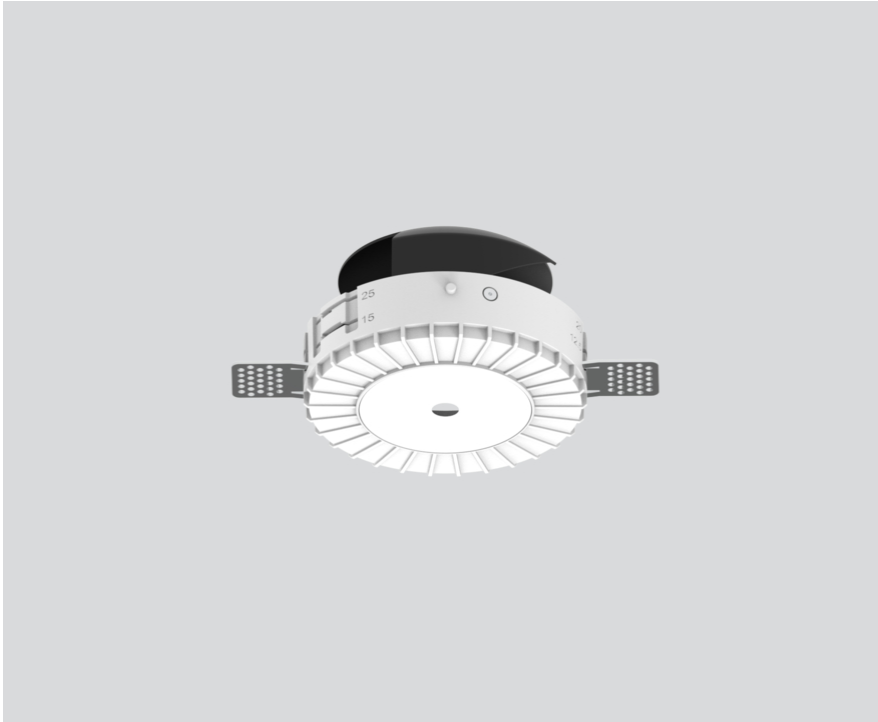

# MOUNTING SET trimless

048-1598107

Projekt / Typ

Notizen

Anzahl / Datum

## Allgemein

für Gipskartondecken 12.5/15/25 mm  
Verkehrsweiß, RAL 9016 <sup>1</sup>

## Abmessungen

Durchmesser 105 mm

Höhe 68 mm

0.02 kg

Einbau randlos

## Ausschnitt

Durchmesser 106 mm

<sup>1</sup> RAL Code