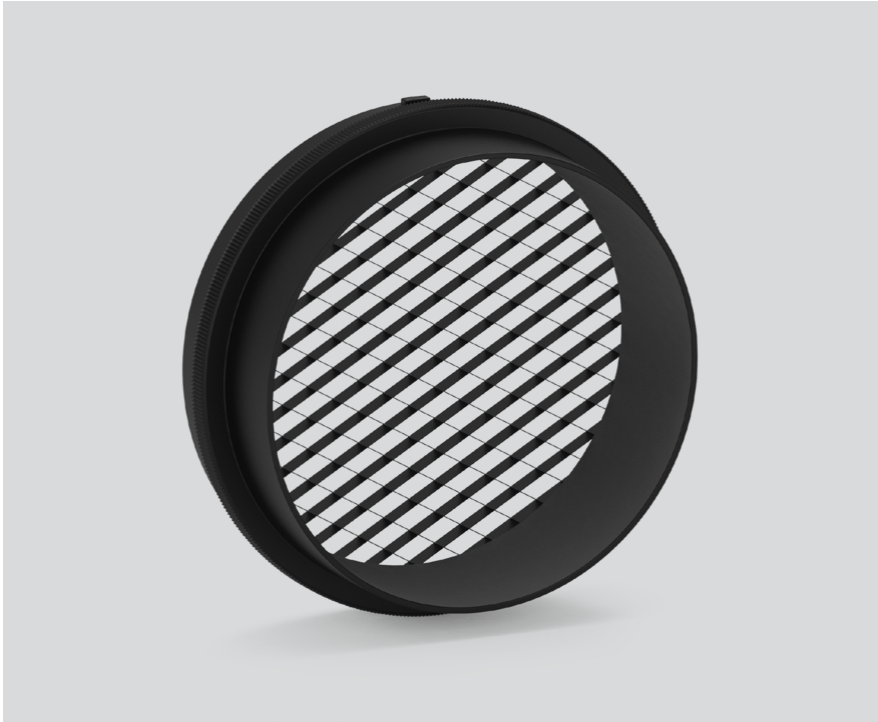

SNOOT WITH HONEYCOMB LOUVER

048-2191217

Projekt / Typ

Notizen

Anzahl / Datum

Allgemein

Verkehrsweiß, RAL 9016 ¹

Abmessungen

diameter 74 mm

height 25 mm

0.03 kg

¹ RAL Code